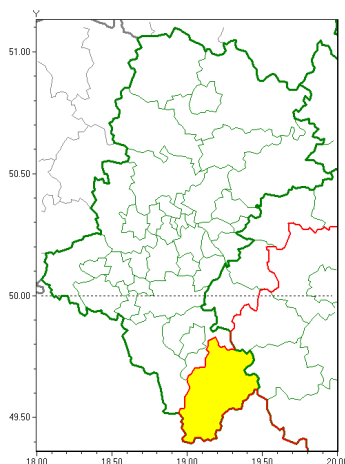

### Zasięg ostrzeżeń w województwie

Opady marznące  
2019-12-07 08:27

**WOJEWÓDZTWO ŁĄSKIE**  
**OSTRZEŻENIA METEOROLOGICZNE ZBIORCZO NR 170**  
**WYKAZ OBSZARÓW ZUCIANYCH OSTRZEŻENIAMI**  
**o godz. 08:27 dnia 07.12.2019**

<b>Zjawisko/Stopień zagrożenia</b>	Opady marznące/1
<b>Obszar (w nawiasie numer ostrzeżenia dla powiatu)</b>	powiaty: wielicki(108)
<b>Ważność</b>	od godz. 08:30 dnia 07.12.2019 do godz. 11:00 dnia 07.12.2019
<b>Prawdopodobieństwo</b>	80%
<b>Przebieg</b>	Prognozuje się przejściowo wystąpienie słabych opadów marznącego deszczu oraz mroźki powodującej gołoledź.
<b>SMS</b>	IMGW-PIB OSTRZEŻEGA: MARZNĄCE OPADY/1 Łąskie (1 powiat) od 08:30/07.12 do 11:00/07.12.2019 marznące opady, drogi liskie. Dotyczy powiatów: wielicki.
<b>RSO</b>	Woj. Łąskie (1 powiat), IMGW-PIB wydał ostrzeżenie pierwszego stopnia o opadach marznących
<b>Uwagi</b>	Brak.
<b>Dyrektor synoptyk IMGW-PIB</b>	Bartłomiej Pietras