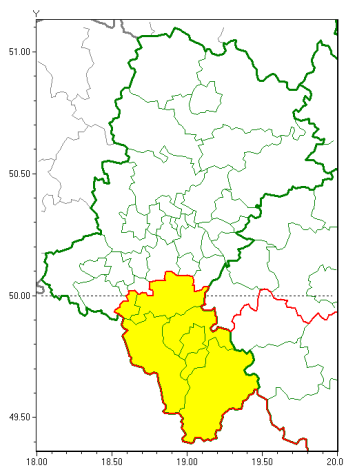

Zasięg ostrzeżeń w województwie

Oblodzenie
2019-11-29 20:24

WOJEWÓDZTWO ŁÓDZKIE
OSTRZEŻENIA METEOROLOGICZNE ZBIORCZO NR 168
WYKAZ OBLODZENIA W POWIATACH
o godz. 20:24 dnia 29.11.2019

Zjawisko/Stopień zagrożenia	Oblodzenie/1
Obszar (w nawiasie numer ostrzeżenia dla powiatu)	powiaty: bielski(106), Bielsko-Biała(103), cieszyński(104), Jastrzębie-Zdrój(92), pszczyński(90), żywiecki(107)
Ważność	od godz. 00:00 dnia 30.11.2019 do godz. 08:00 dnia 30.11.2019
Prawdopodobieństwo	80%
Przebieg	Prognozuje się zamrażanie mokrej nawierzchni dróg i chodników po opadach deszczu ze śniegiem lub mokrego śniegu. Temperatura minimalna około -1°C, temperatura minimalna gruntu około -2°C
SMS	IMGW-PIB OSTRZEŻENIE: OBLODZENIE/1 Łódzkie (6 powiatów) od 00:00/30.11 do 08:00/30.11.2019 temp. min. od -1 st. do 0 st., przy gruncie do -2 st., śniegiem. Dotyczy powiatów: bielski, Bielsko-Biała, cieszyński, Jastrzębie-Zdrój, pszczyński i żywiecki.
RSO	Woj. Łódzkie (6 powiatów), IMGW-PIB wydał ostrzeżenie pierwszego stopnia o oblodzeniu
Uwagi	Brak.
Dyrektor synoptyk IMGW-PIB	Piotr Wałach