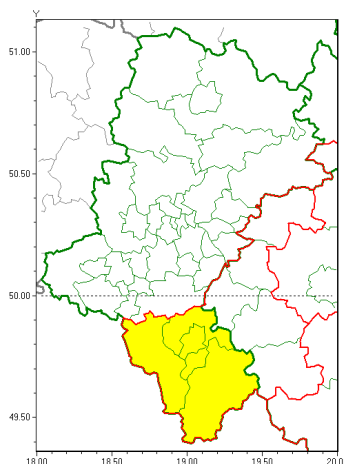

### Zasięg ostrzeżeń w województwie

Intensywne opady deszczu  
2019-11-09 16:43

**WOJEWÓDZTWO ŁÓDZKIE**  
**OSTRZEŻENIA METEOROLOGICZNE ZBIORCZO NR 163**  
**WYKAZ OBYWÓW ZUJACZYCH OSTRZEŻENIE**  
**o godz. 16:43 dnia 09.11.2019**

<b>Zjawisko/Stopień zagrożenia</b>	Intensywne opady deszczu/1
<b>Obszar (w nawiasie numer ostrzeżenia dla powiatu)</b>	powiaty: bielski(102), Bielsko-Biała(99), cieszyński(101), ywiecki(103)
<b>Ważność</b>	od godz. 07:00 dnia 10.11.2019 do godz. 24:00 dnia 10.11.2019
<b>Prawdopodobieństwo</b>	85%
<b>Przebieg</b>	Prognozuje się wystąpienie opadów deszczu o natężeniu umiarkowanym, okresami silnym. Prognozowana suma opadów za okres ważności Ostrzeżenia - od 25 mm do 35 mm.
<b>SMS</b>	IMGW-PIB OSTRZEŻENIE: DESZCZ/1 Łódzkie (4 powiaty) od 07:00/10.11 do 24:00/10.11.2019 35 mm. Dotyczy powiatów: bielski, Bielsko-Biała, cieszyński i ywiecki.
<b>RSO</b>	Woj. Łódzkie (4 powiaty), IMGW-PIB wydał ostrzeżenie pierwszego stopnia o intensywnych opadach deszczu
<b>Uwagi</b>	Brak.
<b>Dyrektor synoptyk IMGW-PIB</b>	Iwona Lelko