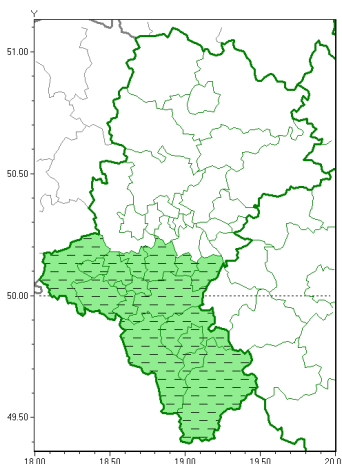

Zasięg ostrzeżeń w województwie

Silny wiatr
2019-11-02 12:37

WOJEWÓDZTWO ŁĄSKIE
OSTRZEŻENIA METEOROLOGICZNE ZBIORCZO NR 160
WYKAZ OBOWIĄZUJĄCYCH OSTRZEŻEŃ
o godz. 12:37 dnia 02.11.2019

Zjawisko/Stopień zagrożenia	Silny wiatr/1 ODWOŁANIE
Obszar (w nawiasie numer ostrzeżenia dla powiatu)	powiaty: bielski(99), Bielsko-Biała(96), bieruńsko-lędziński(78), cieszyński(98), Jastrzębie-Zdrój(88), mikołowski(80), pszczyński(86), raciborski(84), rybnicki(85), Rybnik(85), Tychy(79), wodzisławski(85), Żory(86), Żywiecki(100)
Czas odwołania	godz. 12:37 dnia 02.11.2019
Przyczyna	Zjawisko zakończyło się
SMS	IMGW-PIB INFORMUJE: WIATR/- 1 łaskie (14 powiatów) 12:37/02.11.2019 ZJAWISKO ZAKOŃCZYŁO SIĘ. Dotyczy powiatów: bielski, Bielsko-Biała, bieruńsko-lędziński, cieszyński, Jastrzębie-Zdrój, mikołowski, pszczyński, raciborski, rybnicki, Rybnik, Tychy, wodzisławski, Żory i Żywiecki.
RSO	Woj. Łaskie (14 powiatów), IMGW-PIB odwołał ostrzeżenie pierwszego stopnia o silnym wietrze
Uwagi	Brak
Dyrektor synoptyk IMGW-PIB	Michał Solarz