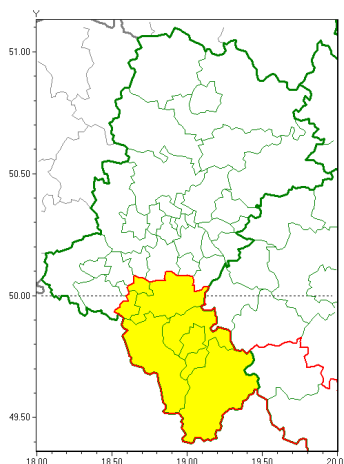

Zasięg ostrzeżeń w województwie

Silny wiatr
2019-10-15 13:04

WOJEWÓDZTWO ŁĄSKIE
OSTRZEŻENIA METEOROLOGICZNE ZBIORCZO NR 152
WYKAZ OBSZARÓW ZUCIANYCH OSTRZEŻENIAMI
o godz. 13:04 dnia 15.10.2019

Zjawisko/Stopień zagrożenia	Silny wiatr/1
Obszar (w nawiasie numer ostrzeżenia dla powiatu)	powiaty: bielski(97), Bielsko-Biała(94), cieszyński(96), Jastrzębski(84), pszczyński(82), opatowski(82), ywieski(98)
Ważność	od godz. 20:00 dnia 15.10.2019 do godz. 06:00 dnia 16.10.2019
Prawdopodobieństwo	80%
Przebieg	Przewiduje się wystąpienie silnego wiatru o średniej prędkości od 25 km/h do 40 km/h, w porywach do 80 km/h. Wiatr południowy.
SMS	IMGW-PIB OSTRZEGA: WIATR/1 Łąskie (7 powiatów) od 20:00/15.10 do 06:00/16.10.2019 prędkość do 40 km/h, porywy do 80 km/h, S. Dotyczy powiatów: bielski, Bielsko-Biała, cieszyński, Jastrzębski, pszczyński, opatowski i ywieski.
RSO	Woj. Łąskie (7 powiatów), IMGW-PIB wydał ostrzeżenie pierwszego stopnia o silnym wietrze
Uwagi	Brak.
Dyrektor synoptyk IMGW-PIB	Rafał Kielar