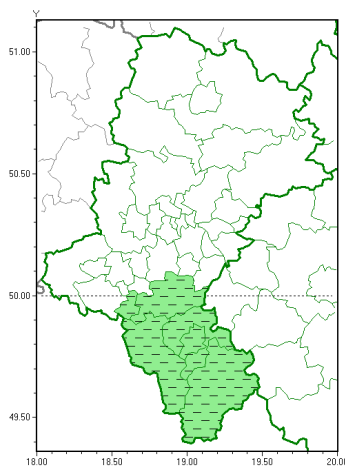

Zasięg ostrzeżeń w województwie

Intensywne opady deszczu  
2019-10-06 02:36

**WOJEWÓDZTWO ŁĄSKIE**  
**OSTRZEŻENIA METEOROLOGICZNE ZBIORCZO NR 150**  
**WYKAZ OBSZARÓW ZUJCIANYCH OSTRZEŻENIAMI**  
**o godz. 02:36 dnia 06.10.2019**

<b>Zjawisko/Stopień zagrożenia</b>	Intensywne opady deszczu/1 ODWOŁANIE
<b>Obszar (w nawiasie numer ostrzeżenia dla powiatu)</b>	powiaty: bielski(95), Bielsko-Biała(92), cieszyński(94), Jastrzębski(82), pszczyński(80), żywiecki(96)
<b>Czas odwołania</b>	godz. 02:36 dnia 06.10.2019
<b>Przyczyna</b>	Zjawisko zakończyło się
<b>SMS</b>	IMGW-PIB INFORMUJE: DESZCZ/- 1 łaskie (6 powiatów) 02:36/06.10.2019 ZJAWISKO ZAKOŃCZYŁO SIĘ. Dotyczy powiatów: bielski, Bielsko-Biała, cieszyński, Jastrzębski, pszczyński i żywiecki.
<b>RSO</b>	Woj. Łaskie (0 powiatów), IMGW-PIB odwołał ostrzeżenie pierwszego stopnia o intensywnych opadach deszczu
<b>Uwagi</b>	Brak
<b>Dyrektor synoptyk IMGW-PIB</b>	Łukasz Kiełt