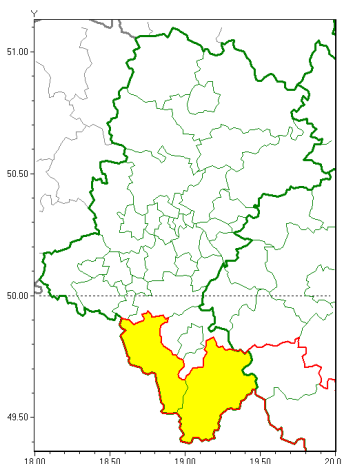

Zasięg ostrzeżeń w województwie

Burze
2019-08-24 08:40

WOJEWÓDZTWO ŁĄSKIE
OSTRZEŻENIA METEOROLOGICZNE ZBIORCZO NR 126
WYKAZ OBOWIĄZUJĄCYCH OSTRZEŻEŃ
o godz. 08:40 dnia 24.08.2019

Zjawisko/Stopień zagrożenia	Burze/1
Obszar (w nawiasie numer ostrzeżenia dla powiatu)	powiaty: cieszyński(77), żywiecki(79)
Ważność	od godz. 13:00 dnia 24.08.2019 do godz. 18:30 dnia 24.08.2019
Prawdopodobieństwo	80%
Przebieg	Prognozuje się wystąpienie burz z opadami deszczu miejscami do 25 mm oraz porywami wiatru do 65 km/h.
SMS	IMGW-PIB OSTRZĘGA: BURZE/1 Łąskie (2 powiaty) od 13:00/24.08 do 18:30/24.08.2019 deszcz 25 mm, porywy 65 km/h. Dotyczy powiatów: cieszyński i żywiecki.
RSO	Woj. Łąskie (2 powiaty), IMGW-PIB wydał ostrzeżenie pierwszego stopnia o burzach
Uwagi	Brak.
Dyrektor synoptyk IMGW-PIB	Iwona Lelko