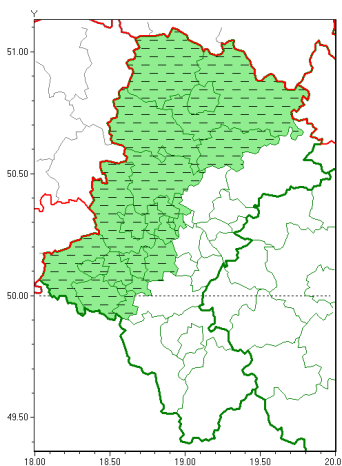

Zasięg ostrzeżeń w województwie

Silny deszcz z burzami  
 2019-08-21 06:19

**WOJEWÓDZTWO ŁÓDZKIE**  
**OSTRZEŻENIA METEOROLOGICZNE ZBIORCZO NR 125**  
**WYKAZ OBYWATELI ZUJAWIŁYCH OSTRZEŻENIA**  
**o godz. 06:19 dnia 21.08.2019**

<b>Zjawisko/Stopień zagrożenia</b>	Silny deszcz z burzami/1 ODWOŁANIE
<b>Obszar (w nawiasie numer ostrzeżenia dla powiatu)</b>	powiaty: Bytom(64), Chorzów(63), Częstochowa(58), częstochowski(58), Gliwice(63), gliwicki(63), Jastrzębie-Zdrój(66), kłobucki(56), lubliniecki(59), mikołowski(64), myszkowski(61), Piekary Śląskie(64), raciborski(65), Ruda Śląska(64), rybnicki(65), Rybnik(65), wiatrychów(64), tarnogórski(62), wodzisławski(65), Zabrze(63), Żory(65)
<b>Czas odwołania</b>	godz. 06:19 dnia 21.08.2019
<b>Przyczyna</b>	Zjawisko zakończyło się
<b>SMS</b>	IMGW-PIB INFORMUJE: DESZCZ i BURZE/- Śląskie (21 powiatów) 06:19/21.08.2019 ZJAWISKO ZAKOŃCZYŁO SIĘ. Dotyczy powiatów: Bytom, Chorzów, Częstochowa, częstochowski, Gliwice, gliwicki, Jastrzębie-Zdrój, kłobucki, lubliniecki, mikołowski, myszkowski, Piekary Śląskie, raciborski, Ruda Śląska, rybnicki, Rybnik, wiatrychów, tarnogórski, wodzisławski, Zabrze i Żory.
<b>RSO</b>	Woj. Śląskie (0 powiatów), IMGW-PIB odwołał ostrzeżenie pierwszego stopnia o intensywnych opadach deszczu z burzami
<b>Uwagi</b>	Brak
<b>Dyrektor synoptyk IMGW-PIB</b>	Łukasz Kiełt