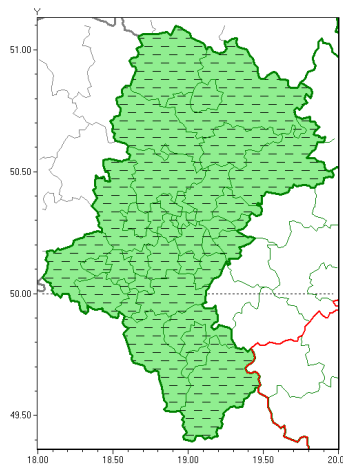

Zasięg ostrzeżeń w województwie

Silny deszcz z burzami
2019-08-08 06:20

WOJEWÓDZTWO ŁĄSKIE
OSTRZEŻENIA METEOROLOGICZNE ZBIORCZO NR 116
WYKAZ OBOWIĄZUJĄCYCH OSTRZEŻEŃ
o godz. 06:20 dnia 08.08.2019

Zjawisko/Stopień zagrożenia	Silny deszcz z burzami/2 ODWOŁANIE
Obszar (w nawiasie numer ostrzeżenia dla powiatu)	powiaty: białski(57), bielski(73), Bielsko-Biała(70), bieruńsko-ląski(57), Bytom(58), Chorzów(57), cieszyński(71), Czajkowska(53), czajkowski(53), Dąbrowa Górnicza(56), Gliwice(57), gliwicki(57), Jastrzębie-Zdrój(60), Jaworzno(57), Katowice(57), kłobucki(51), lubliniecki(54), mikołowski(58), Mysłowice(57), myszkowski(55), Piekary Śląskie(58), pszczyński(59), raciborski(59), Ruda Śląska(58), rybnicki(59), Rybnik(59), Siemianowice Śląskie(57), Sosnowiec(56), Siewichów(58), tarnogórski(56), Tychy(58), wodzisławski(59), Zabrze(57), zawierciański(53), żyry(59), żywiecki(73)
Czas odwołania	godz. 06:19 dnia 08.08.2019
Przyczyna	Zjawisko zakończyło się
SMS	IMGW-PIB INFORMUJE: DESZCZ i BURZE/- Śląskie (wszystkie powiaty) 06:19/08.08.2019 ZJAWISKO ZAKOŃCZYŁO SIĘ. Dotyczy powiatów: wszystkie powiaty.
RSO	Woj. Śląskie (wszystkie powiaty), IMGW-PIB odwołał ostrzeżenie drugiego stopnia o intensywnych opadach deszczu z burzami
Uwagi	Brak
Dyrektor synoptyk IMGW-PIB	Adam Michniewski