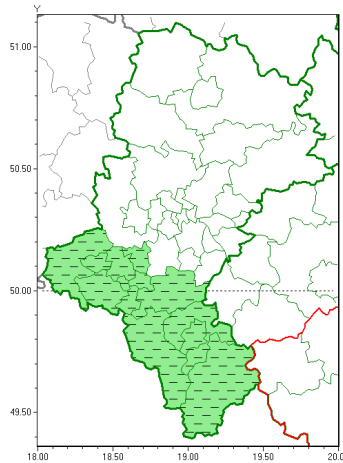

Zasięg ostrzeżeń w województwie

Burze z gradem
 2019-08-06 19:55

WOJEWÓDZTWO ŁÓDZKIE
OSTRZEŻENIA METEOROLOGICZNE ZBIORCZO NR 113
WYKAZ OBYWÓW ZUJAWIAJĄCYCH OSTRZEŻENIE
o godz. 19:55 dnia 06.08.2019

Zjawisko/Stopień zagrożenia	Burze z gradem/1 ODWOŁANIE
Obszar (w nawiasie numer ostrzeżenia dla powiatu)	powiaty: bielski(71), Bielsko-Biała(68), cieszyński(69), Jastrzębski(58), pszczyński(57), raciborski(58), rybnicki(58), Rybnik(58), wodzisławski(58), Pyski(57), ywiecki(71)
Czas odwołania	godz. 19:55 dnia 06.08.2019
Przyczyna	Zjawisko zakończyło się
SMS	IMGW-PIB INFORMUJE: BURZE Z GRADEM/- 1 łódzkie (11 powiatów) 19:55/06.08.2019 ZJAWISKO ZAKOŃCZYŁO SIĘ. Dotyczy powiatów: bielski, Bielsko-Biała, cieszyński, Jastrzębski, pszczyński, raciborski, rybnicki, Rybnik, wodzisławski, Pyski i ywiecki.
RSO	Woj. łódzkie (11 powiatów), IMGW-PIB odwołał ostrzeżenie pierwszego stopnia o burzach z gradem
Uwagi	Brak
Dyrektor synoptyk IMGW-PIB	Łukasz Kiełt