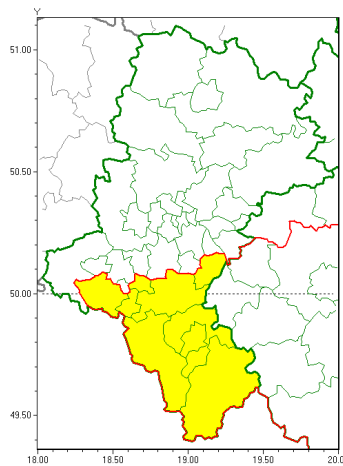

Zasięg ostrzeżeń w województwie

 Burze z gradem
 2019-07-14 06:53

WOJEWÓDZTWO LUBUSKIE
OSTRZEŻENIA METEOROLOGICZNE ZBIORCZO NR 98
WYKAZ OBYWÓW ZUJACZYCH OSTRZEŻENIE
o godz. 06:53 dnia 14.07.2019

Zjawisko/Stopień zagrożenia	Burze z gradem/1
Obszar (w nawiasie numer ostrzeżenia dla powiatu)	powiaty: bielski(61), Bielsko-Biała(58), bieruńsko-lubiński(46), cieszyński(59), Jastrzębie-Zdrój(48), pszczyński(47), wodzisławski(48), żywiecki(47), żywiecki(61)
Ważność	od godz. 11:00 dnia 14.07.2019 do godz. 19:00 dnia 14.07.2019
Prawdopodobieństwo	80%
Przebieg	Prognozuje się wystąpienie burz z opadami deszczu miejscami od 15 mm do 25 mm, punktowo do 30 mm oraz porywami wiatru do 65 km/h. Możliwość wystąpienia małego gradu.
SMS	IMGW-PIB OSTRZEGA: BURZE Z GRADEM/1 Lubuskie (9 powiatów) od 11:00/14.07 do 19:00/14.07.2019 deszcz 30 mm, porywy 65 km/h. Dotyczy powiatów: bielski, Bielsko-Biała, bieruńsko-lubiński, cieszyński, Jastrzębie-Zdrój, pszczyński, wodzisławski, żywiecki i żywiecki.
RSO	Woj. Lubuskie (9 powiatów), IMGW-PIB wydał ostrzeżenie pierwszego stopnia o burzach z gradem
Uwagi	Brak.
Dyrektor synoptyk IMGW-PIB	Alina Jasek-Kamińska