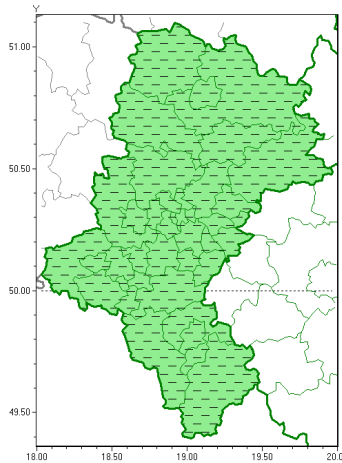

Zasięg ostrzeżeń w województwie

Burze z gradem
 2019-06-21 23:25

WOJEWÓDZTWO ŁÓDZKIE
OSTRZEŻENIA METEOROLOGICZNE ZBIORCZO NR 90
WYKAZ OBLICZONYCH OSTRZEŻEŃ
o godz. 23:25 dnia 21.06.2019

Zjawisko/Stopień zagrożenia	Burze z gradem/2 ODWOŁANIE
Obszar (w nawiasie numer ostrzeżenia dla powiatu)	powiaty: bełski(42), bielski(55), Bielsko-Biała(52), bieruńsko-lędziński(41), Bytom(43), Chorzów(42), cieszyński(53), Czestochowa(41), czestochowski(41), Dąbrowa Górnicza(41), Gliwice(42), gliwicki(42), Jastrzębie-Zdrój(43), Jaworzno(41), Katowice(42), kłobucki(39), lubliniecki(42), mikołowski(43), Mysłowice(41), myszkowski(43), Piekary Śląskie(43), pszczyński(42), raciborski(43), Ruda Śląska(43), rybnicki(43), Rybnik(43), Siemianowice Śląskie(42), Sosnowiec(41), Siewierz(43), tarnogórski(42), Tychy(42), wodzisławski(43), Zabrze(42), zawierciański(41), Żary(42), żywiecki(56)
Czas odwołania	godz. 23:24 dnia 21.06.2019
Przyczyna	Zjawisko zakończyło się
SMS	IMGW-PIB INFORMUJE: BURZE Z GRADEM/- Śląskie (wszystkie powiaty) 23:24/21.06.2019 ZJAWISKO ZAKOŃCZYŁO SIĘ. Dotyczy powiatów: wszystkie powiaty.
RSO	Woj. Śląskie (0 powiatów), IMGW-PIB wydał ostrzeżenie drugiego stopnia o burzach z gradem
Uwagi	Brak
Dyrektor synoptyk IMGW-PIB	Michał Solarz