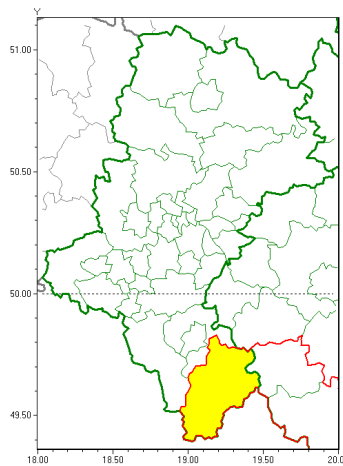

Zasięg ostrzeżeń w województwie

Burze  
2019-06-04 11:32

**WOJEWÓDZTWO ŁĄSKIE**  
**OSTRZEŻENIA METEOROLOGICZNE ZBIORCZO NR 73**  
**WYKAZ OBOWIĄZUJĄCYCH OSTRZEŻEŃ**  
**o godz. 11:32 dnia 04.06.2019**

<b>Zjawisko/Stopień zagrożenia</b>	Burze/1
<b>Obszar (w nawiasie numer ostrzeżenia dla powiatu)</b>	powiaty: ywiecki(47)
<b>Ważność</b>	od godz. 13:00 dnia 04.06.2019 do godz. 20:00 dnia 04.06.2019
<b>Prawdopodobieństwo</b>	80%
<b>Przebieg</b>	Prognozuje się wystąpienie burz z opadami deszczu miejscami od 20 mm do 25 mm oraz porywami wiatru do 60 km/h.
<b>SMS</b>	IMGW-PIB OSTRZEŻENIA: BURZE/1 Łąskie (1 powiat) od 13:00/04.06 do 20:00/04.06.2019 deszcz 25 mm, porywy 60 km/h. Dotyczy powiatów: ywiecki.
<b>RSO</b>	Woj. Łąskie, IMGW-PIB wydał ostrzeżenie pierwszego stopnia o burzach
<b>Uwagi</b>	Brak.
<b>Dyrektor synoptyk IMGW-PIB</b>	Szymon Poręba