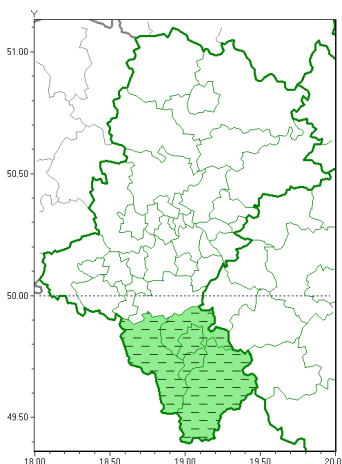

Zasięg ostrzeżeń w województwie

Burze z gradem
 2019-05-26 16:19

WOJEWÓDZTWO ŁÓDZKIE
OSTRZEŻENIA METEOROLOGICZNE ZBIORCZO NR 70
WYKAZ OBOWIĄZUJĄCYCH OSTRZEŻEŃ
o godz. 16:19 dnia 26.05.2019

Zjawisko/Stopień zagrożenia	Burze z gradem/1 ODWOŁANIE
Obszar (w nawiasie numer ostrzeżenia dla powiatu)	powiaty: bielski(43), Bielsko-Biała(40), cieszyński(41), żywiecki(44)
Czas odwołania	godz. 16:19 dnia 26.05.2019
Przyczyna	Zjawisko nie wystąpi.
SMS	IMGW-PIB INFORMUJE: BURZE Z GRADEM/- 1 łódzkie (4 powiaty) 16:19/26.05.2019 ZJAWISKO NIE WYSTĄPI. Dotyczy powiatów: bielski, Bielsko-Biała, cieszyński i żywiecki.
RSO	Woj. łódzkie (4 powiaty), IMGW-PIB odwołał ostrzeżenie pierwszego stopnia o burzach z gradem
Uwagi	Brak
Dyrektor synoptyk IMGW-PIB	Alina Jasek-Kamińska