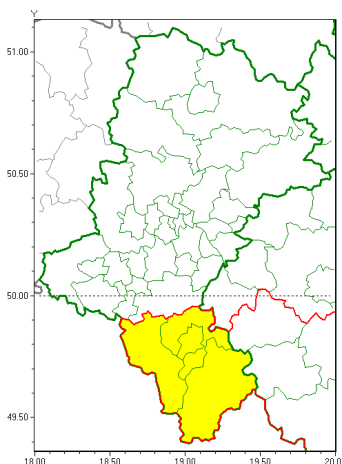

Zasięg ostrzeżeń w województwie

Burze z gradem
 2019-05-26 07:39

WOJEWÓDZTWO ŁĄSKIE
OSTRZEŻENIA METEOROLOGICZNE ZBIORCZO NR 68
WYKAZ OBSZARÓW ZUCIANYCH OSTRZEŻENIAMI
o godz. 07:39 dnia 26.05.2019

Zjawisko/Stopień zagrożenia	Burze z gradem/1
Obszar (w nawiasie numer ostrzeżenia dla powiatu)	powiaty: bielski(43), Bielsko-Biała(40), cieszyński(41), żywiecki(44)
Ważność	od godz. 12:00 dnia 26.05.2019 do godz. 20:00 dnia 26.05.2019
Prawdopodobieństwo	70%
Przebieg	Prognozuje się wystąpienie burz z opadami deszczu lokalnie do 25 mm oraz porywami wiatru do 70 km/h. Miejscami możliwy grad.
SMS	IMGW-PIB OSTRZEŻENIE: BURZE Z GRADEM/1 Łąskie (4 powiaty) od 12:00/26.05 do 20:00/26.05.2019 deszcz 25 mm, porywy 70 km/h, grad. Dotyczy powiatów: bielski, Bielsko-Biała, cieszyński i żywiecki.
RSO	burze z gradem DD.MM, opady deszczu do 40 mm, porywy wiatru do 90 km/h.
Uwagi	Brak.
Dyrektor synoptyk IMGW-PIB	Łukasz Kiełt