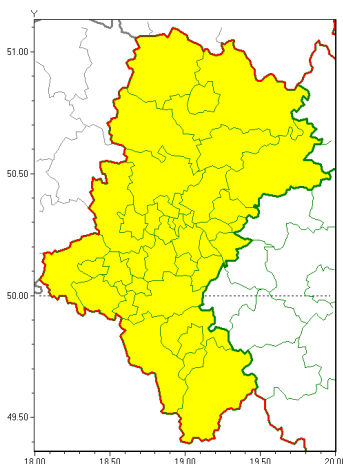

Zasięg ostrzeżeń w województwie

Intensywne opady deszczu z burzami
 2019-05-21 12:21

WOJEWÓDZTWO ŁĄSKIE
OSTRZEŻENIA METEOROLOGICZNE ZBIORCZO NR 59
WYKAZ OBYWATELI ZUCIANYCH OSTRZEŻENIEM
o godz. 12:21 dnia 21.05.2019

Zjawisko/Stopień zagrożenia	Intensywne opady deszczu z burzami/1
Obszar (w nawiasie numer ostrzeżenia dla powiatu)	powiaty: białski(27), bielski(40), Bielsko-Biała(37), bieruńsko-lędziński(26), Bytom(27), Chorzów(27), cieszyński(38), Czajkowska(28), czajkowski(28), Dąbrowa Górnicza(26), Gliwice(27), gliwicki(27), Jastrzębie-Zdrój(28), Jaworzno(26), Katowice(27), kłobucki(27), lubliniecki(29), mikołowski(27), Mysłowice(26), myszkowski(29), Piekary Śląskie(27), pszczyński(27), raciborski(29), Ruda Śląska(27), rybnicki(28), Rybnik(28), Siemianowice Śląskie(27), Sosnowiec(26), wiatrychów(27), tarnogórski(27), Tychy(27), wodzisławski(29), Zabrze(26), zawierciański(28), żyry(27), żywiecki(41)
Ważność	od godz. 13:00 dnia 21.05.2019 do godz. 10:00 dnia 22.05.2019
Prawdopodobieństwo	80%
Przebieg	Prognozuje się wystąpienie opadów deszczu okresami o natężeniu umiarkowanym i silnym. Prognozowana suma opadów za okres ważności ostrzeżenia miejscami od 30 mm do 50 mm. W trakcie opadów deszczu będą występowały burze z porywami wiatru do 60 km/h.
SMS	IMGW-PIB OSTRZEŻENIA: DESZCZ I BURZE/1 Łąskie (wszystkie powiaty) od 13:00/21.05 do 10:00/22.05.2019 50 mm; porywy 60km/h. Dotyczy powiatów: wszystkie powiaty.
RSO	Woj. Łąskie (wszystkie powiaty), IMGW-PIB wydał ostrzeżenie pierwszego stopnia o intensywnych opadach deszczu z burzami
Uwagi	Brak.
Dyrektor synoptyk IMGW-PIB	Witold Wiśniewski