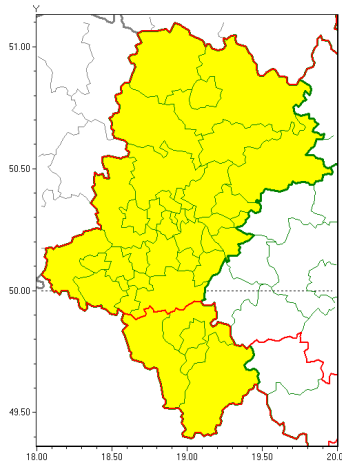

Zasięg ostrzeżeń w województwie

Przymrozki
 2019-04-14 11:41

WOJEWÓDZTWO ŁĄSKIE
OSTRZEŻENIA METEOROLOGICZNE ZBIORCZO NR 49
WYKAZ OBYWÓW ZUJACYCH OSTRZEŻENIE
o godz. 11:41 dnia 14.04.2019

Zjawisko/Stopień zagrożenia	Przymrozki/1
Obszar (w nawiasie numer ostrzeżenia dla powiatu)	powiaty: bielski(32), Bielsko-Biała(30), cieszyński(30), żywiecki(32)
Ważność	od godz. 23:00 dnia 14.04.2019 do godz. 08:00 dnia 16.04.2019
Prawdopodobieństwo	85%
Przebieg	Prognozuje się lokalnie spadek temperatury do -4°C , a przy gruncie do -6°C .
SMS	IMGW-PIB OSTRZEGA: PRZYMROZKI/1 Łąskie (4 powiaty) od 23:00/14.04 do 08:00/16.04.2019 temp. min -4°C st., przy gruncie -6°C st. Dotyczy powiatów: bielski, Bielsko-Biała, cieszyński i żywiecki.
RSO	Woj. Łąskie (4 powiaty), IMGW-PIB wydał ostrzeżenie pierwszego stopnia o przymrozkach
Uwagi	Brak.
Zjawisko/Stopień zagrożenia	Przymrozki/1
Obszar (w nawiasie numer ostrzeżenia dla powiatu)	powiaty: białski(22), białski(21), Bytom(22), Chorzów(22), Częstochowa(23), częstochowski(23), Dąbrowa Górnicza(21), Gliwice(22), gliwicki(22), Jastrzębie-Zdrój(23), Jaworzno(21), Katowice(22), kłobucki(22), lubliniecki(24), mikołowski(22), Mysłowice(21), myszkowski(24), Piekary Łąskie(22), pszczyński(22), raciborski(24), Ruda Łąska(22), rybnicki(23), Rybnik(23), Siemianowice Łąskie(22), Sosnowiec(21), wiatrychów(22), tarnogórski(22), Tychy(22), wodzisławski(24), Zabrze(21), zawierciański(23), żary(22)