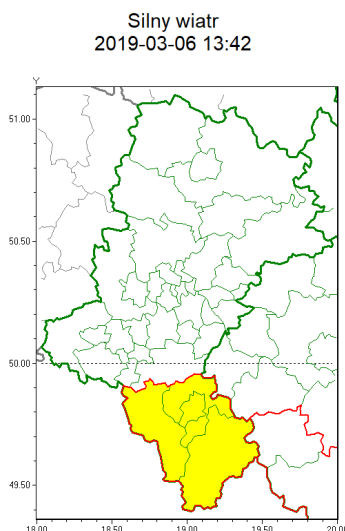

Zasięg ostrzeżeń w województwie

WOJEWÓDZTWO LUBUSKIE
OSTRZEŻENIA METEOROLOGICZNE ZBIORCZO NR 39
WYKAZ OBSZARÓW ZUCIANYCH OSTRZEŻENIAMI
o godz. 13:42 dnia 06.03.2019

Zjawisko/Stopień zagrożenia	Silny wiatr/1
Obszar (w nawiasie numer ostrzeżenia dla powiatu)	powiaty: bielski(25), Bielsko-Biała(24), cieszyński(24), żywiecki(25)
Ważność	od godz. 22:30 dnia 06.03.2019 do godz. 17:00 dnia 07.03.2019
Prawdopodobieństwo	90%
Przebieg	Prognozuje się wystąpienie wiatru o średniej prędkości od 40 km/h do 55 km/h, w porywach miejscami do 85 km/h, z południa.
SMS	IMGW-PIB OSTRZEŻENIE: WIATR/1 Lubuskie (4 powiaty) od 22:30/06.03 do 17:00/07.03.2019 prędkość do 55 km/h, porywy do 85 km/h, S. Dotyczy powiatów: bielski, Bielsko-Biała, cieszyński i żywiecki.
RSO	Woj. Lubuskie (4 powiaty), IMGW-PIB wydał ostrzeżenie pierwszego stopnia o silnym wietrze
Uwagi	Brak.
Dyrektor synoptyk IMGW-PIB	Iwona Lelko