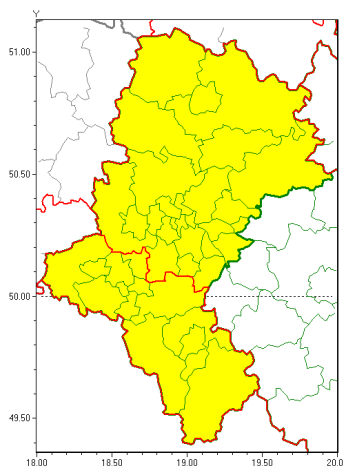

Zasięg ostrzeżeń w województwie

Oblodzenie
2019-02-22 08:39

WOJEWÓDZTWO ŁÓDZKIE
OSTRZEŻENIA METEOROLOGICZNE ZBIORCZO NR 37
WYKAZ OBOWIĄZUJĄCYCH OSTRZEŻEŃ
o godz. 08:39 dnia 22.02.2019

Zjawisko/Stopień zagrożenia	Oblodzenie/1
Obszar (w nawiasie numer ostrzeżenia dla powiatu)	powiaty: bielski(24), Bielsko-Biała(23), cieszyński(23), Jastrzębie-Zdrój(18), pszczyński(17), raciborski(19), rybnicki(18), Rybnik(18), wodzisławski(19), Żory(17), żywiecki(24)
Ważność	od godz. 09:00 dnia 22.02.2019 do godz. 11:30 dnia 22.02.2019
Prawdopodobieństwo	80%
Przebieg	Prognozuje się zamarzanie mokrej nawierzchni dróg i chodników po opadach deszczu, deszczu ze śniegiem lub mokrego śniegu. Temperatura spadnie do około -1°C, temperatura minimalna gruntu około -2°C.
SMS	IMGW-PIB OSTRZEŻENIA: OBLODZENIE/1 Łódzkie (11 powiatów) od 09:00/22.02 do 11:30/22.02.2019 temp. spadnie do -1st., przy gruncie do -2st., śniegiem. Dotyczy powiatów: bielski, Bielsko-Biała, cieszyński, Jastrzębie-Zdrój, pszczyński, raciborski, rybnicki, Rybnik, wodzisławski, Żory i żywiecki.
RSO	Woj. Łódzkie (11 powiatów), IMGW-PIB wydał ostrzeżenie pierwszego stopnia o oblodzeniu
Uwagi	Brak.
Zjawisko/Stopień zagrożenia	Oblodzenie/1