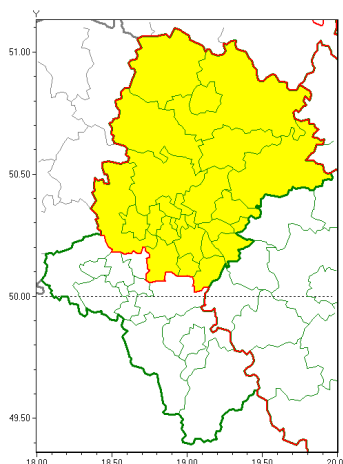

Zasięg ostrzeżeń w województwie

Oblodzenie
2019-02-21 21:55

WOJEWÓDZTWO ŁĄSKIE OSTRZEŻENIA METEOROLOGICZNE ZBIORCZO NR 36 WYKAZ OBSZARÓW ZUJCIANYCH OSTRZEŻENIAMI o godz. 21:55 dnia 21.02.2019

Zjawisko/Stopień zagrożenia	Oblodzenie/1
Obszar (w nawiasie numer ostrzeżenia dla powiatu)	powiaty: białski(17), bieruńsko-lącki(16), Bytom(17), Chorzów(17), Częstochowa(17), częstochowski(17), Dąbrowa Górnicza(16), Gliwice(17), gliwicki(17), Jaworzno(16), Katowice(17), kłobucki(16), lubliniecki(18), mikołowski(17), Mysłowice(16), myszkowski(18), Piekary Śląskie(17), Ruda Śląska(17), Siemianowice Śląskie(17), Sosnowiec(16), wiatchłowie(17), tarnogórski(17), Tychy(17), Zabrze(16), zawierciański(17)
Ważność	od godz. 06:00 dnia 22.02.2019 do godz. 10:00 dnia 22.02.2019
Prawdopodobieństwo	80%
Przebieg	Prognozuje się zamarzanie mokrej nawierzchni dróg i chodników po opadach deszczu, deszczu ze śniegiem lub mokrego śniegu. Spadek temperatury do około -1°C, przy gruncie do około -2°C.
SMS	IMGW-PIB OSTRZEŻENIA: OBLODZENIE/1 Łąskie (25 powiatów) od 06:00/22.02 do 10:00/22.02.2019 spadek temp. do -1 st., przy gruncie do -2 st., lisko. Dotyczy powiatów: białski, bieruńsko-lącki, Bytom, Chorzów, Częstochowa, częstochowski, Dąbrowa Górnicza, Gliwice, gliwicki, Jaworzno, Katowice, kłobucki, lubliniecki, mikołowski, Mysłowice, myszkowski, Piekary Śląskie, Ruda Śląska, Siemianowice Śląskie, Sosnowiec, wiatchłowie, tarnogórski, Tychy, Zabrze i zawierciański.
RSO	Woj. Łąskie (25 powiatów), IMGW-PIB wydał ostrzeżenie pierwszego stopnia o oblodzeniu
Uwagi	Po okresie ważności ostrzeżenia nadal prognozuje się ujemne temperatury powietrza.

**Dyurny synoptyk
IMGW-PIB**

Michał Solarz

Opracowanie niniejsze i jego format, jako przedmiot prawa autorskiego podlega ochronie prawnej, zgodnie z przepisami ustawy z dnia 4 lutego 1994r o prawie autorskim i prawach pokrewnych (dz. U. z 2006 r. Nr 90, poz. 631 z późn. zm.).