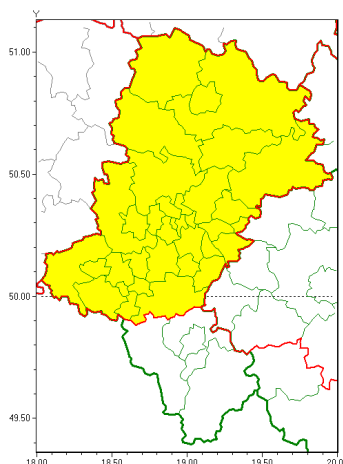

Zasięg ostrzeżeń w województwie

Opady marznące
2019-01-26 12:18

WOJEWÓDZTWO ŁĄSKIE
OSTRZEŻENIA METEOROLOGICZNE ZBIORCZO NR 21
WYKAZ OBOWIĄZUJĄCYCH OSTRZEŻEŃ
o godz. 12:18 dnia 26.01.2019

Zjawisko/Stopień zagrożenia	Opady marznące/1
Obszar	powiaty: b dziński(11), bierski(10), Bytom(11), Chorzów(11), Czestochowa(11), czestochowski(11), Dąbrowa Górnicza(10), Gliwice(11), gliwicki(11), Jastrzębie-Zdrój(10), Jaworzno(10), Katowice(11), kłobucki(10), lubliniecki(12), mikołowski(11), Mysłowice(10), myszkowski(12), Piekary Śląskie(11), pszczyński(10), raciborski(11), Ruda Śląska(11), rybnicki(11), Rybnik(11), Siemianowice Śląskie(11), Sosnowiec(10), wietrzychowice(11), tarnogórski(11), Tychy(11), wodzisławski(11), Zabrze(10), zawierciański(11), żyry(10)
Ważność	od godz. 19:30 dnia 26.01.2019 do godz. 07:00 dnia 27.01.2019
Prawdopodobieństwo	80%
Przebieg	Prognozuje się miejscami wystąpienie słabych opadów marznącego deszczu oraz mawki powodujących gołoledź.
SMS	IMGW-PIB OSTRZEŻENIA: MARZĄCE OPADY/1 Łąskie (32 powiatów) od 19:30/26.01 do 07:00/27.01.2019 marznące opady, drogi liskie. Dotyczy powiatów: b dziński, bierski, Bytom, Chorzów, Czestochowa, czestochowski, Dąbrowa Górnicza, Gliwice, gliwicki, Jastrzębie-Zdrój, Jaworzno, Katowice, kłobucki, lubliniecki, mikołowski, Mysłowice, myszkowski, Piekary Śląskie, pszczyński, raciborski, Ruda Śląska, rybnicki, Rybnik, Siemianowice Śląskie, Sosnowiec, wietrzychowice, tarnogórski, Tychy, wodzisławski, Zabrze, zawierciański i żyry.
RSO	Woj. Łąskie (32 powiatów), IMGW-PIB wydał ostrzeżenie pierwszego stopnia o opadach marzących