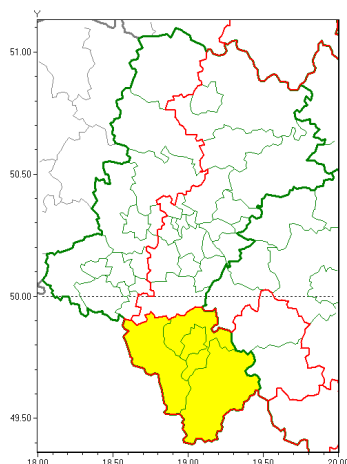

### Zasięg ostrzeżeń w województwie

Intensywne opady śniegu  
2019-01-08 13:46

Oblodzenie  
2019-01-08 13:46

**WOJEWÓDZTWO Ł SKIE**  
**OSTRZEŻENIA METEOROLOGICZNE ZBIORCZO NR 10**  
**WYKAZ OBOWIĄZUJĄCYCH OSTRZEŻEŃ**  
**o godz. 13:46 dnia 08.01.2019**

Zjawisko/Stopień zagrożenia	Oblodzenie/1
Obszar	powiaty: białski(6), bielski(8), Bielsko-Biała(8), bieruńsko-lędzki(5), Bytom(6), Chorzów(6), cieszyński(7), Cz. stachowa(5), cz. stachowski(5), Dąbrowa Górnicza(5), Jaworzno(5), Katowice(6), mikołowski(6), Mysłowice(5), myszkowski(6), Piekary Śląskie(6), pszczyński(5), Ruda Śląska(6), Siemianowice Śląskie(6), Sosnowiec(5), wiatryk(6), Tychy(6), zawierciański(5), żywiecki(7)
Ważność	od godz. 22:00 dnia 08.01.2019 do godz. 10:00 dnia 09.01.2019
Prawdopodobieństwo	80%
Przebieg	Prognozuje się zamarzanie mokrej nawierzchni dróg i chodników po opadach deszczu ze śniegiem, mokrego śniegu. Temperatura minimalna około -1°C, temperatura minimalna gruntu około -2°C
SMS	IMGW-PIB OSTRZEŻENIA: OBLODZENIE/1 Śląskie (24 powiatów) od 22:00/08.01 do 10:00/09.01.2019 temp. min. od -1 st. do 0 st., przy gruncie do -2 st., lisko. Dotyczy powiatów: białski, bielski, Bielsko-Biała, bieruńsko-lędzki, Bytom, Chorzów, cieszyński, Cz. stachowa, cz. stachowski, Dąbrowa Górnicza, Jaworzno, Katowice, mikołowski, Mysłowice, myszkowski, Piekary Śląskie, pszczyński, Ruda Śląska, Siemianowice Śląskie, Sosnowiec, wiatryk, Tychy, zawierciański i żywiecki.
RSO	Woj. Śląskie (24 powiatów), IMGW-PIB wydał ostrzeżenie pierwszego stopnia o oblodzeniu
Uwagi	Brak.
Zjawisko/Stopień zagrożenia	Intensywne opady śniegu/1