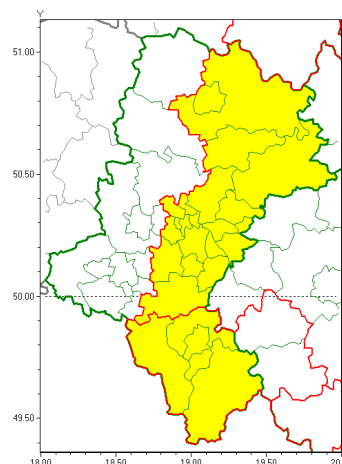

### Zasięg ostrzeżeń w województwie

Intensywne opady śniegu  
2019-01-08 13:46

Oblodzenie  
2019-01-08 13:46

**WOJEWÓDZTWO Ł SKIE**  
**OSTRZEŻENIA METEOROLOGICZNE ZBIORCZO NR 10**  
**WYKAZ OBOWIĄZUJĄCYCH OSTRZEŻEŃ**  
**o godz. 13:46 dnia 08.01.2019**

Zjawisko/Stopień zagrożenia	Oblodzenie/1
Obszar	powiaty: białski(6), bielski(8), Bielsko-Biała(8), bieruńsko-lędzki(5), Bytom(6), Chorzów(6), cieszyński(7), Cz. stachowa(5), cz. stachowski(5), Dąbrowa Górnicza(5), Jaworzno(5), Katowice(6), mikołowski(6), Mysłowice(5), myszkowski(6), Piekary Śląskie(6), pszczyński(5), Ruda Śląska(6), Siemianowice Śląskie(6), Sosnowiec(5), wiatryk(6), Tychy(6), zawierciański(5), żywiecki(7)
Ważność	od godz. 22:00 dnia 08.01.2019 do godz. 10:00 dnia 09.01.2019
Prawdopodobieństwo	80%
Przebieg	Prognozuje się zamarzanie mokrej nawierzchni dróg i chodników po opadach deszczu ze śniegiem, mokrego śniegu. Temperatura minimalna około -1°C, temperatura minimalna gruntu około -2°C
SMS	IMGW-PIB OSTRZEŻENIA: OBLODZENIE/1 Śląskie (24 powiatów) od 22:00/08.01 do 10:00/09.01.2019 temp. min. od -1 st. do 0 st., przy gruncie do -2 st., lisko. Dotyczy powiatów: białski, bielski, Bielsko-Biała, bieruńsko-lędzki, Bytom, Chorzów, cieszyński, Cz. stachowa, cz. stachowski, Dąbrowa Górnicza, Jaworzno, Katowice, mikołowski, Mysłowice, myszkowski, Piekary Śląskie, pszczyński, Ruda Śląska, Siemianowice Śląskie, Sosnowiec, wiatryk, Tychy, zawierciański i żywiecki.
RSO	Woj. Śląskie (24 powiatów), IMGW-PIB wydał ostrzeżenie pierwszego stopnia o oblodzeniu
Uwagi	Brak.
Zjawisko/Stopień zagrożenia	Intensywne opady śniegu/1