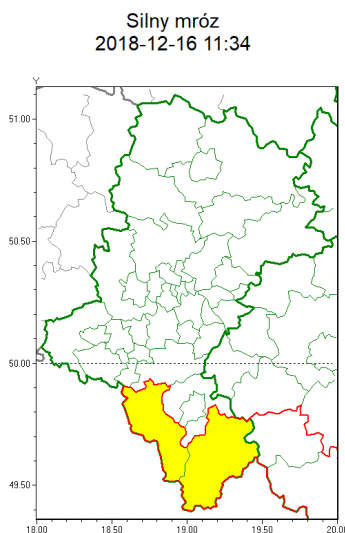

### Zasięg ostrzeżeń w województwie

**WOJEWÓDZTWO ŁĄSKIE**  
**OSTRZEŻENIA METEOROLOGICZNE ZBIORCZO NR 93**  
**WYKAZ OBSZARÓW ZUCIENIA OSTRZEŻENIA**  
**o godz. 11:34 dnia 16.12.2018**

<b>Zjawisko/Stopień zagrożenia</b>	Silny mróz/1
<b>Obszar</b>	powiaty: cieszyński(58), żywiecki(57)
<b>Ważność</b>	od godz. 22:00 dnia 16.12.2018 do godz. 10:00 dnia 17.12.2018
<b>Prawdopodobieństwo</b>	80%
<b>Przebieg</b>	Prognozuje się temperatury minimalne w nocy lokalnie od -20°C do -17°C. Wiatr o średniej prędkości od 5 km/h do 10 km/h.
<b>SMS</b>	IMGW-PIB OSTRZEŻENIA: MRÓZ/1 Łąskie (2 powiaty) od 22:00/16.12 do 10:00/17.12.2018 temp. min lokalnie -20 st, wiatr 5-10 km/h. Dotyczy powiatów: cieszyński i żywiecki.
<b>RSO</b>	Woj. Łąskie (2 powiaty), IMGW-PIB wydał ostrzeżenie pierwszego stopnia o silnych mrozach
<b>Uwagi</b>	Brak.
<b>Dyrektor synoptyk IMGW-PIB</b>	Michał Solarz