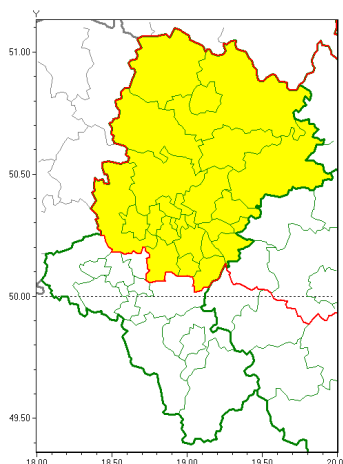

Zasięg ostrzeżeń w województwie

Oblodzenie
2018-12-13 12:41

WOJEWÓDZTWO ŁĄSKIE OSTRZEŻENIA METEOROLOGICZNE ZBIORCZO NR 92 WYKAZ OBSZARÓW ZUJAWIENIA OSTRZEŻENIA o godz. 12:41 dnia 13.12.2018

Zjawisko/Stopień zagrożenia	Oblodzenie/1
Obszar	powiaty: białski(37), bieruńsko-lędziński(41), Bytom(36), Chorzów(37), Częstochowa(32), częstochowski(32), Dąbrowa Górnicza(37), Gliwice(36), gliwicki(36), Jaworzno(39), Katowice(40), kłobucki(32), lubliniecki(31), mikołowski(40), Mysłowice(41), myszkowski(33), Piekary Śląskie(35), Ruda Śląska(39), Siemianowice Śląskie(36), Sosnowiec(37), wiatrychów(38), tarnogórski(33), Tychy(41), Zabrze(38), zawierciański(39)
Ważność	od godz. 16:00 dnia 13.12.2018 do godz. 11:00 dnia 14.12.2018
Prawdopodobieństwo	80%
Przebieg	Prognozuje się zamarzanie mokrej nawierzchni dróg i chodników po opadach mokrego śniegu. Temperatura minimalna od -3°C do -1°C, temperatura minimalna gruntu od -5°C do -3°C.
SMS	IMGW-PIB OSTRZEŻENIE: OBLODZENIE/1 Łąskie (25 powiatów) od 16:00/13.12 do 11:00/14.12.2018 temp. min. od -3 st. do -1 st., przy gruncie do -5 st., śnieg. Dotyczy powiatów: białski, bieruńsko-lędziński, Bytom, Chorzów, Częstochowa, częstochowski, Dąbrowa Górnicza, Gliwice, gliwicki, Jaworzno, Katowice, kłobucki, lubliniecki, mikołowski, Mysłowice, myszkowski, Piekary Śląskie, Ruda Śląska, Siemianowice Śląskie, Sosnowiec, wiatrychów, tarnogórski, Tychy, Zabrze i zawierciański.
RSO	Woj. Łąskie (25 powiatów), IMGW-PIB wydał ostrzeżenie pierwszego stopnia o oblodzeniu
Uwagi	Brak.

**Dyurny synoptyk
IMGW-PIB**

Grzegorz Mikutel

Opracowanie niniejsze i jego format, jako przedmiot prawa autorskiego podlega ochronie prawnej, zgodnie z przepisami ustawy z dnia 4 lutego 1994r o prawie autorskim i prawach pokrewnych (dz. U. z 2006 r. Nr 90, poz. 631 z późn. zm.).