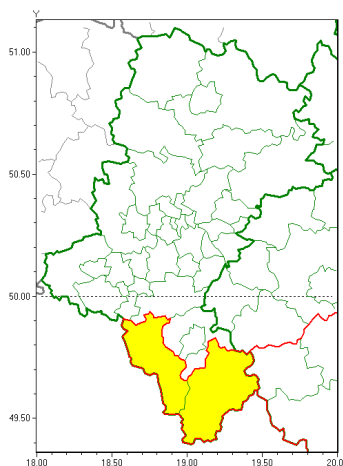

### Zasięg ostrzeżeń w województwie

Opady marznące  
2018-12-02 16:17

**WOJEWÓDZTWO ŁÓDZKIE**  
**OSTRZEŻENIA METEOROLOGICZNE ZBIORCZO NR 83**  
**WYKAZ OBSZARÓW ZUJCIANYCH OSTRZEŻENIAMI**  
**o godz. 16:17 dnia 02.12.2018**

<b>Zjawisko/Stopień zagrożenia</b>	Opady marznące/1
<b>Obszar</b>	powiaty: cieszyński(51), żywiecki(50)
<b>Ważność</b>	od godz. 16:30 dnia 02.12.2018 do godz. 24:00 dnia 02.12.2018
<b>Prawdopodobieństwo</b>	80%
<b>Przebieg</b>	Prognozuje się lokalnie w obszarach górskich wystąpienie słabych opadów marznącego deszczu oraz mroźki powodujących gołoledź.
<b>SMS</b>	IMGW-PIB OSTRZEGA: MARZNĄCE OPADY/1 Łódzkie (2 powiaty) od 16:30/02.12 do 24:00/02.12.2018 marznące opady, drogi liskie. Dotyczy powiatów: cieszyński i żywiecki.
<b>RSO</b>	Woj. Łódzkie (2 powiaty), IMGW-PIB wydał ostrzeżenie pierwszego stopnia o opadach marznących
<b>Uwagi</b>	Brak.
<b>Dyrektor synoptyk IMGW-PIB</b>	Tomasz Knopik