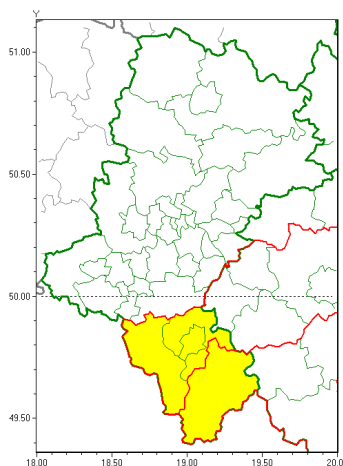

Zasięg ostrzeżeń w województwie

Oblodzenie
2018-11-26 08:47

WOJEWÓDZTWO LUBUSKIE **OSTRZEŻENIA METEOROLOGICZNE ZBIORCZO NR 81** **WYKAZ OBSZARÓW ZUCIENNYCH OSTRZEŻENIEM** **o godz. 08:47 dnia 26.11.2018**

Zjawisko/Stopień zagrożenia	Oblodzenie/1
Obszar	powiaty: bielski(50), Bielsko-Biała(50), cieszyński(49)
Ważność	od godz. 20:00 dnia 26.11.2018 do godz. 08:00 dnia 27.11.2018
Prawdopodobieństwo	80%
Przebieg	Prognozuje się zamarzanie mokrej nawierzchni dróg i chodników po opadach deszczu, deszczu ze mrogiem i mokrego mrogu. Temperatura minimalna około -3°C, temperatura minimalna gruntu około -2°C. Po okresie ważności ostrzeżenia temperatura będzie ujemna.
SMS	IMGW-PIB OSTRZEŻENIE: OBLODZENIE/1 Lubuskie (3 powiaty) od 20:00/26.11 do 08:00/27.11.2018 temp. min. około -3st., przy gruncie około -2 st., śnieg. Dotyczy powiatów: bielski, Bielsko-Biała i cieszyński.
RSO	Woj. Lubuskie (3 powiaty), IMGW-PIB wydał ostrzeżenie pierwszego stopnia o oblodzeniu
Uwagi	Brak.
Zjawisko/Stopień zagrożenia	Oblodzenie/1
Obszar	powiaty: żywiecki(48)
Ważność	od godz. 14:00 dnia 26.11.2018 do godz. 24:00 dnia 26.11.2018
Prawdopodobieństwo	80%

Przebieg	Prognozuje się zamarzanie mokrej nawierzchni dróg i chodników po opadach deszczu, deszczu ze śniegiem i mokrego śniegu. Temperatura minimalna około -4°C, temperatura minimalna gruntu około -3°C. Po okresie wahań ostrych temperatura będzie ujemna.
SMS	IMGW-PIB OSTRZEŻA: OBLODZENIE/1 1 skie (1 powiat) od 14:00/26.11 do 24:00/26.11.2018 temp. min. około -4st., przy gruncie około -3st., lisko. Dotyczy powiatów: żywiecki.
RSO	Woj. 1 skie (1 powiat), IMGW-PIB wydał ostrzeżenie pierwszego stopnia o oblodzeniu
Uwagi	Brak.
Dyrektor synoptyk IMGW-PIB	Łukasz Harasimowicz