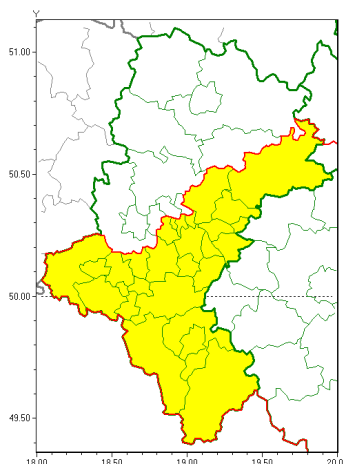

### Zasięg ostrzeżeń w województwie

Burze z gradem  
2018-09-05 07:16

**WOJEWÓDZTWO ŁĄSKIE**  
**OSTRZEŻENIA METEOROLOGICZNE ZBIORCZO NR 60**  
**WYKAZ OBSZARÓW ZUCIANYCH OSTRZEŻENIAMI**  
**o godz. 07:16 dnia 05.09.2018**

<b>Zjawisko/Stopień zagrożenia</b>	Burze z gradem/1
<b>Obszar</b>	powiaty: białski, bielski, Bielsko-Biała, bieruńsko-lędzki, Chorzów, cieszyński, Dąbrowa Górnicza, Jastrzębie-Zdrój, Jaworzno, Katowice, miński, Mysłowice, pszczyński, raciborski, Ruda Śląska, rybnicki, Rybnik, Siemianowice Śląskie, Sosnowiec, wiatryk, Tychy, wodzisławski, zawierciański, żywiecki
<b>Ważność</b>	od godz. 08:00 dnia 05.09.2018 do godz. 24:00 dnia 05.09.2018
<b>Prawdopodobieństwo</b>	90%
<b>Przebieg</b>	Prognozuje się wystąpienie burz z opadami deszczu miejscami od 20 mm do 30 mm, lokalnie do 40 mm oraz porywami wiatru do 65 km/h. Miejscami możliwe grad.
<b>SMS</b>	IMGW-PIB OSTRZEŻENIA: BURZE Z GRADEM/1 Łąskie (25 powiatów) od 08:00/05.09 do 24:00/05.09.2018 deszcz 40 mm, porywy 65 km/h. Dotyczy powiatów: białski, bielski, Bielsko-Biała, bieruńsko-lędzki, Chorzów, cieszyński, Dąbrowa Górnicza, Jastrzębie-Zdrój, Jaworzno, Katowice, miński, Mysłowice, pszczyński, raciborski, Ruda Śląska, rybnicki, Rybnik, Siemianowice Śląskie, Sosnowiec, wiatryk, Tychy, wodzisławski, zawierciański, żywiecki.
<b>RSO</b>	Woj. Łąskie (25 powiatów), IMGW-PIB wydał ostrzeżenie pierwszego stopnia o burzach z gradem
<b>Dyrektor synoptyk IMGW-PIB</b>	Łukasz Harasimowicz