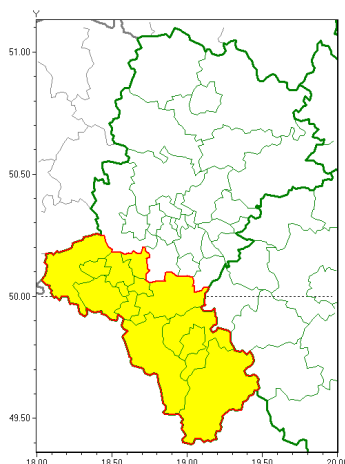

Zasięg ostrzeżeń w województwie

Burze z gradem
2018-09-02 07:18

WOJEWÓDZTWO ŁÓDZKIE
OSTRZEŻENIA METEOROLOGICZNE ZBIORCZO NR 56
WYKAZ OBOWIĄZUJĄCYCH OSTRZEŻEŃ
o godz. 07:18 dnia 02.09.2018

Zjawisko/Stopień zagrożenia	Burze z gradem/1
Obszar	powiaty: bielski, Bielsko-Biała, cieszyński, Jastrzębie-Zdrój, pszczyński, raciborski, rybnicki, Rybnik, wodzisławski, żyry, żywiecki
Ważność	od godz. 14:00 dnia 02.09.2018 do godz. 21:00 dnia 02.09.2018
Prawdopodobieństwo	80%
Przebieg	Prognozuje się wystąpienie burz z opadami deszczu miejscami do 25 mm oraz porywami wiatru do 65 km/h. Miejscami możliwy grad.
SMS	IMGW-PIB OSTRZEŻEGA: BURZE Z GRADEM/1 Łódzkie (11 powiatów) od 14:00/02.09 do 21:00/02.09.2018 deszcz 25 mm, porywy 65 km/h. Dotyczy powiatów: bielski, Bielsko-Biała, cieszyński, Jastrzębie-Zdrój, pszczyński, raciborski, rybnicki, Rybnik, wodzisławski, żyry i żywiecki.
RSO	Woj. Łódzkie (11 powiatów), IMGW-PIB wydał ostrzeżenie pierwszego stopnia o burzach z gradem
Dyrektor synoptyk IMGW-PIB	Łukasz Harasimowicz