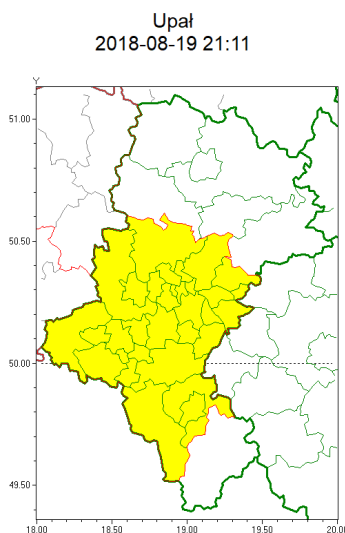

## Zasięg ostrzeżeń w województwie

**WOJEWÓDZTWO ŁĄSKIE**  
**OSTRZEŻENIA METEOROLOGICZNE ZBIORCZO NR 49**  
**WYKAZ OBYWÓW ZUJACYCH OSTRZEŻENIE**  
**o godz. 21:11 dnia 19.08.2018**

Zjawisko/Stopień zagrożenia	Upał/1
Obszar	powiaty: białski, bielski, Bielsko-Biała, bieruńsko-lędziński, Bytom, Chorzów, cieszyński, Dąbrowa Górnicza, Gliwice, gliwicki, Jastrzębie-Zdrój, Jaworzno, Katowice, mikołowski, Mysłowice, Piekary Śląskie, pszczyński, raciborski, Ruda Śląska, rybnicki, Rybnik, Siemianowice Śląskie, Sosnowiec, wiatrychłowski, tarnogórski, Tychy, wodzisławski, Zabrze, Żory
Ważność	od godz. 21:30 dnia 19.08.2018 do godz. 18:00 dnia 20.08.2018
Prawdopodobieństwo	95%
Przebieg	Dzisiaj zanotowano temperaturę maksymalną od 29°C do 31°C. Jutro również prognozuje się upał. Temperatura minimalna dzisiejszej nocy od 15°C do 17°C. Temperatura maksymalna jutro w dzień od 30°C do 32°C.
SMS	IMGW-PIB OSTRZEŻENIA: UPAŁ/1 Łąskie (29 powiatów) od 21:30/19.08 do 18:00/20.08.2018 temp. maks 32 st, temp min 15 st. Dotyczy powiatów: białski, bielski, Bielsko-Biała, bieruńsko-lędziński, Bytom, Chorzów, cieszyński, Dąbrowa Górnicza, Gliwice, gliwicki, Jastrzębie-Zdrój, Jaworzno, Katowice, mikołowski, Mysłowice, Piekary Śląskie, pszczyński, raciborski, Ruda Śląska, rybnicki, Rybnik, Siemianowice Śląskie, Sosnowiec, wiatrychłowski, tarnogórski, Tychy, wodzisławski, Zabrze i Żory.
RSO	Woj. Łąskie (29 powiatów), IMGW-PIB wydał ostrzeżenie pierwszego stopnia o upałach
Dyrektor synoptyk IMGW-PIB	Iwona Lelko