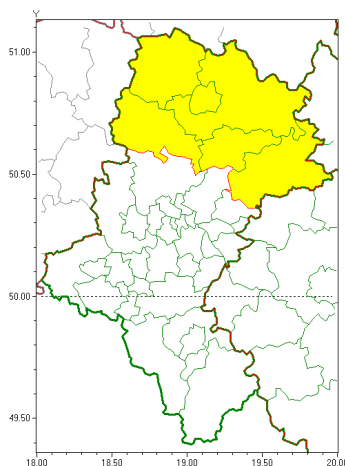

### Zasięg ostrzeżeń w województwie

Burze z gradem  
2018-08-05 08:01

**WOJEWÓDZTWO LUBUSKIE**  
**OSTRZEŻENIA METEOROLOGICZNE ZBIORCZO NR 39**  
**WYKAZ OBSZARÓW ZUCIANYCH OSTRZEŻENIAMI**  
**o godz. 08:01 dnia 05.08.2018**

<b>Zjawisko/Stopień zagrożenia</b>	Burze z gradem/1
<b>Obszar</b>	powiaty: Cz. stożowa, cz. stożowski, kłobucki, lubliniecki, myszkowski, zawierciański
<b>Ważność</b>	od godz. 08:05 dnia 05.08.2018 do godz. 20:00 dnia 05.08.2018
<b>Prawdopodobieństwo</b>	90%
<b>Przebieg</b>	Prognozuje się wystąpienie burz z opadami deszczu miejscami do 25 mm oraz porywami wiatru do 80 km/h. Miejscami możliwy grad.
<b>SMS</b>	IMGW-PIB OSTRZEŻENIA: BURZE Z GRADEM/1 Lubuskie (6 powiatów) od 08:05/05.08 do 20:00/05.08.2018 deszcz 25 mm, porywy 80 km/h. Dotyczy powiatów: Cz. stożowa, cz. stożowski, kłobucki, lubliniecki, myszkowski i zawierciański.
<b>RSO</b>	Woj. Lubuskie (6 powiatów), IMGW-PIB wydał ostrzeżenie pierwszego stopnia o burzach z gradem
<b>Dyrektor synoptyk IMGW-PIB</b>	Tomasz Knopik