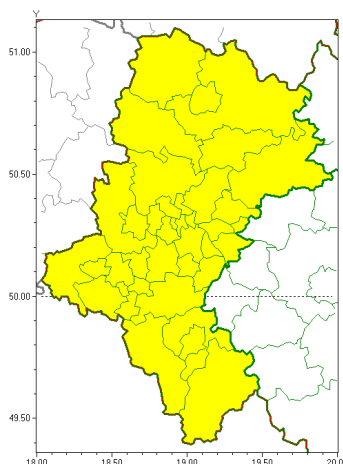

Zasięg ostrzeżeń w województwie

Burze z gradem
2018-07-27 07:32

WOJEWÓDZTWO ŁÓDZKIE **OSTRZEŻENIA METEOROLOGICZNE ZBIORCZO NR 26** **WYKAZ OBYWÓW ZUJACYCH OSTRZEŻENIE** **o godz. 07:32 dnia 27.07.2018**

Zjawisko/Stopień zagrożenia	Burze z gradem/1
Obszar	powiaty: białski, bielski, Bielsko-Biała, bieruńsko-lędziński, Bytom, Chorzów, cieszyński, Czestochowa, czestochowski, Dąbrowa Górnicza, Gliwice, gliwicki, Jastrzębie-Zdrój, Jaworzno, Katowice, kłobucki, lubliniecki, mikołowski, Mysłowice, myszkowski, Piekary Łódzkie, pszczyński, raciborski, Ruda Łódzka, rybnicki, Rybnik, Siemianowice Łódzkie, Sosnowiec, wiatrychów, tarnogórski, Tychy, wodzisławski, Zabrze, zawierciański, zory, żywiecki
Ważność	od godz. 11:00 dnia 27.07.2018 do godz. 20:30 dnia 27.07.2018
Prawdopodobieństwo	80%
Przebieg	Prognozuje się wystąpienie burz z opadami deszczu miejscami od 20 mm do 30 mm, lokalnie do 40 mm oraz porywami wiatru do 70 km/h. Lokalnie możliwe grad.
SMS	IMGW-PIB OSTRZEŻENIA: BURZE Z GRADEM/1 Łódzkie (wszystkie powiaty) od 11:00/27.07 do 20:30/27.07.2018 deszcz 40 mm, porywy 70 km/h. Dotyczy powiatów: wszystkie powiaty.
RSO	Woj. Łódzkie (wszystkie powiaty), IMGW-PIB wydał ostrzeżenie pierwszego stopnia o burzach z gradem
Dyrektor synoptyk IMGW-PIB	Adam Dziedzic