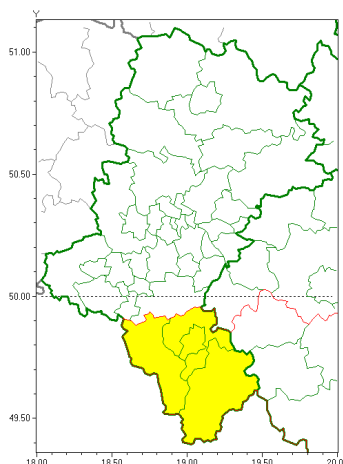

Zasięg ostrzeżeń w województwie

Burze z gradem
2018-07-22 06:14

WOJEWÓDZTWO ŁÓDZKIE
OSTRZEŻENIA METEOROLOGICZNE ZBIORCZO NR 22
WYKAZ OBOWIĄZUJĄCYCH OSTRZEŻEŃ
o godz. 06:14 dnia 22.07.2018

Zjawisko/Stopień zagrożenia	Burze z gradem/1
Obszar	powiaty: bielski, Bielsko-Biała, cieszyński, żywiecki
Ważność	od godz. 11:00 dnia 22.07.2018 do godz. 21:00 dnia 22.07.2018
Prawdopodobieństwo	90%
Przebieg	Prognozuje się wystąpienie burz z opadami deszczu miejscami do 25 mm oraz porywami wiatru do 65 km/h. Miejscami możliwe grad.
SMS	IMGW-PIB OSTRZEŻENIE: BURZE Z GRADEM/1 Łódzkie (4 powiaty) od 11:00/22.07 do 21:00/22.07.2018 deszcz 25 mm, porywy 65 km/h. Dotyczy powiatów: bielski, Bielsko-Biała, cieszyński i żywiecki.
RSO	Woj. Łódzkie (4 powiaty), IMGW-PIB wydał ostrzeżenie pierwszego stopnia o burzach z gradem
Dyrektor synoptyk IMGW-PIB	Łukasz Harasimowicz