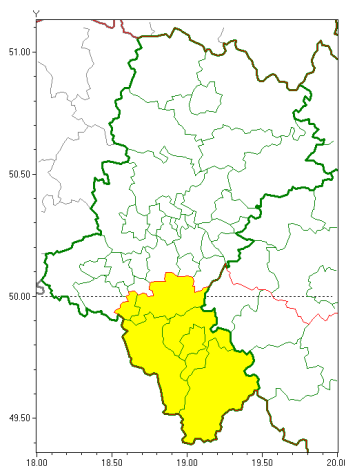

Zasięg ostrzeżeń w województwie

Intensywne opady deszczu z burzami
2018-07-19 08:13

WOJEWÓDZTWO ŁÓDZKIE
OSTRZEŻENIA METEOROLOGICZNE ZBIORCZO NR 21
WYKAZ OBYWÓW ZUJACYCH OSTRZEŻENIE
o godz. 08:13 dnia 19.07.2018

Zjawisko/Stopień zagrożenia	Intensywne opady deszczu z burzami/1
Obszar	powiaty: bielski, Bielsko-Biała, cieszyński, Jastrzębie-Zdrój, pszczyński, żywiecki
Ważność	od godz. 08:15 dnia 19.07.2018 do godz. 06:15 dnia 20.07.2018
Prawdopodobieństwo	85%
Przebieg	Prognozuje się wystąpienie opadów deszczu okresami o natężeniu umiarkowanym. Prognozowana wysokość opadów za okres ważności Ostrzeżenia - miejscami od 20 mm do 40 mm. W trakcie opadów deszczu możliwe są burze z porywami wiatru do 65 km/h.
SMS	IMGW-PIB OSTRZEŻENIE: DESZCZ i BURZE/1 Łódzkie (6 powiatów) od 08:15/19.07 do 06:15/20.07.2018 40 mm; porywy 65km/h. Dotyczy powiatów: bielski, Bielsko-Biała, cieszyński, Jastrzębie-Zdrój, pszczyński i żywiecki.
RSO	Woj. Łódzkie (6 powiatów), IMGW-PIB wydał ostrzeżenie pierwszego stopnia o intensywnych opadach deszczu z burzami
Dyrektor synoptyk IMGW-PIB	Szymon Poręba