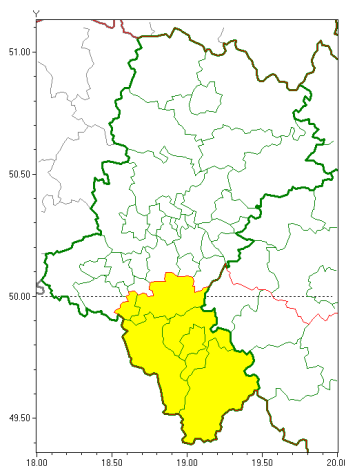

## Zasięg ostrzeżeń w województwie

Intensywne opady deszczu z burzami  
2018-07-19 08:13

### **WOJEWÓDZTWO ŁÓDŹSKIE** **OSTRZEŻENIA METEOROLOGICZNE ZBIORCZO NR 21** **WYKAZ OBYWÓW ZUJACYCH OSTRZEŻENIE** **o godz. 08:13 dnia 19.07.2018**

<b>Zjawisko/Stopień zagrożenia</b>	Intensywne opady deszczu z burzami/1
<b>Obszar</b>	powiaty: bielski, Bielsko-Biała, cieszyński, Jastrzębie-Zdrój, pszczyński, żywiecki
<b>Ważność</b>	od godz. 08:15 dnia 19.07.2018 do godz. 06:15 dnia 20.07.2018
<b>Prawdopodobieństwo</b>	85%
<b>Przebieg</b>	Prognozuje się wystąpienie opadów deszczu okresami o natężeniu umiarkowanym. Prognozowana wysokość opadów za okres ważności Ostrzeżenia - miejscami od 20 mm do 40 mm. W trakcie opadów deszczu możliwe są burze z porywami wiatru do 65 km/h.
<b>SMS</b>	IMGW-PIB OSTRZEŻENIE: DESZCZ i BURZE/1 Łódzkie (6 powiatów) od 08:15/19.07 do 06:15/20.07.2018 40 mm; porywy 65km/h. Dotyczy powiatów: bielski, Bielsko-Biała, cieszyński, Jastrzębie-Zdrój, pszczyński i żywiecki.
<b>RSO</b>	Woj. Łódzkie (6 powiatów), IMGW-PIB wydał ostrzeżenie pierwszego stopnia o intensywnych opadach deszczu z burzami
<b>Dyrektor synoptyk IMGW-PIB</b>	Szymon Poręba