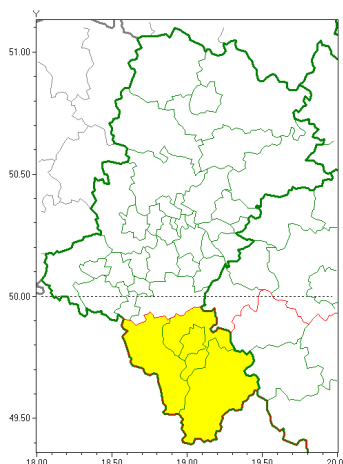

Zasięg ostrzeżeń w województwie

Burze z gradem
2018-07-06 06:51

WOJEWÓDZTWO ŁÓDZKIE
OSTRZEŻENIA METEOROLOGICZNE ZBIORCZO NR 15
WYKAZ OBSZARÓW ZUCIANYCH OSTRZEŻENIAMI
o godz. 06:51 dnia 06.07.2018

Zjawisko/Stopień zagrożenia	Burze z gradem/1
Obszar	powiaty: bielski, Bielsko-Biała, cieszyński, ywiecki
Ważność	od godz. 14:00 dnia 06.07.2018 do godz. 20:00 dnia 06.07.2018
Prawdopodobieństwo	80%
Przebieg	Prognozuje się wystąpienie burz z opadami deszczu lokalnie do 25 mm oraz porywami wiatru do 65 km/h. Miejscami możliwy grad.
SMS/RSO	Woj. łódzkie (4 powiaty), IMGW-PIB wydał ostrzeżenie pierwszego stopnia o burzach z gradem
Dyrektor synoptyk IMGW-PIB	Michał Solarz