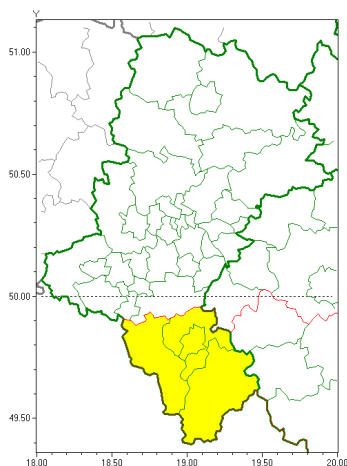

### Zasięg ostrzeżeń w województwie

Intensywne opady deszczu  
2018-06-13 18:47

Burze z gradem  
2018-06-13 18:47

**WOJEWÓDZTWO ŁÓDZKIE**  
**OSTRZEŻENIA METEOROLOGICZNE ZBIORCZO NR 5**  
**WYKAZ OBSZARÓW ZUSYTYCH OSTRZEŻENIAMI**  
**o godz. 18:47 dnia 13.06.2018**

Zjawisko/Stopień zagrożenia	Intensywne opady deszczu/1
Obszar	powiaty: bielski, Bielsko-Biała, cieszyński, żywiecki
Ważność	od godz. 21:00 dnia 13.06.2018 do godz. 09:00 dnia 14.06.2018
Prawdopodobieństwo	70%
Przebieg	Prognozuje się wystąpienie opadów deszczu okresami o natężeniu umiarkowanym. Prognozowana wysokość opadów za okres ważności ostrzeżenia - miejscami do 30 mm.
SMS/RSO	Woj. łódzkie (4 powiaty), IMGW-PIB wydał ostrzeżenie pierwszego stopnia o intensywnych opadach deszczu
Dyrektor synoptyk IMGW-PIB	Łukasz Kiełt