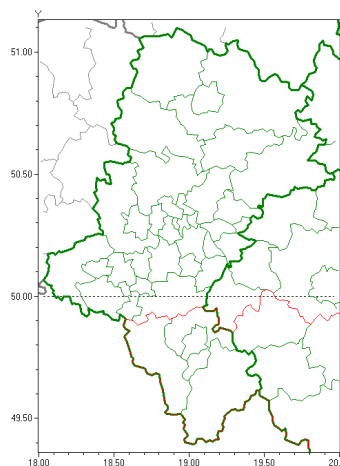

### Zasięg ostrzeżeń w województwie

Intensywne opady deszczu  
2018-06-13 18:47

Burze z gradem  
2018-06-13 18:47

**WOJEWÓDZTWO ŁÓDZKIE**  
**OSTRZEŻENIA METEOROLOGICZNE ZBIORCZO NR 5**  
**WYKAZ OBSZARÓW ZUSYTYCH OSTRZEŻENIAMI**  
**o godz. 18:47 dnia 13.06.2018**

Zjawisko/Stopień zagrożenia	Intensywne opady deszczu/1
Obszar	powiaty: bielski, Bielsko-Biała, cieszyński, żywiecki
Ważność	od godz. 21:00 dnia 13.06.2018 do godz. 09:00 dnia 14.06.2018
Prawdopodobieństwo	70%
Przebieg	Prognozuje się wystąpienie opadów deszczu okresami o natężeniu umiarkowanym. Prognozowana wysokość opadów za okres ważności ostrzeżenia - miejscami do 30 mm.
SMS/RSO	Woj. łódzkie (4 powiaty), IMGW-PIB wydał ostrzeżenie pierwszego stopnia o intensywnych opadach deszczu
Dyrektor synoptyk IMGW-PIB	Łukasz Kiełt