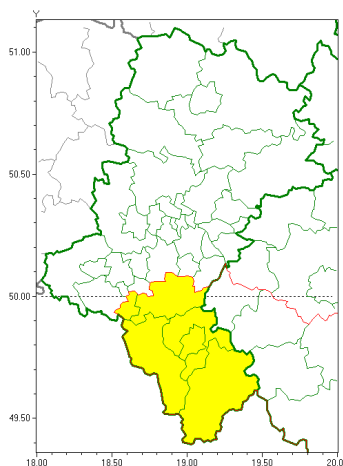

Zasięg ostrzeżeń w województwie

Burze z gradem
2018-06-13 12:51

WOJEWÓDZTWO ŁÓDZKIE
OSTRZEŻENIA METEOROLOGICZNE ZBIORCZO NR 3
WYKAZ OBSZARÓW ZUCIANYCH OSTRZEŻENIAMI
o godz. 12:51 dnia 13.06.2018

Zjawisko/Stopień zagrożenia	Burze z gradem/1
Obszar	powiaty: bielski, Bielsko-Biała, cieszyński, Jastrzębie-Zdrój, pszczyński, żywiecki
Ważność	od godz. 13:30 dnia 13.06.2018 do godz. 21:00 dnia 13.06.2018
Prawdopodobieństwo	80%
Przebieg	Prognozuje się wystąpienie burz z opadami deszczu lokalnie do 30 mm oraz porywami wiatru do 70 km/h. Miejscami możliwy grad.
SMS/RSO	Woj. łódzkie (6 powiatów), IMGW-PIB wydał ostrzeżenie pierwszego stopnia o burzach z gradem
Dyrektor synoptyk IMGW-PIB	Łukasz Kiełt