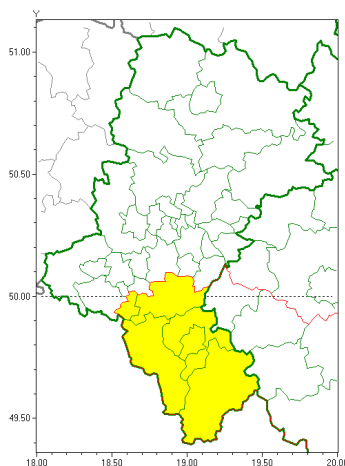

Zasięg ostrzeżeń w województwie

Burze z gradem
2018-06-13 12:51

WOJEWÓDZTWO ŁÓDZKIE OSTRZEŻENIA METEOROLOGICZNE ZBIORCZO NR 3 WYKAZ OBSZARÓW ZUCIANYCH OSTRZEŻENIAMI o godz. 12:51 dnia 13.06.2018

Zjawisko/Stopień zagrożenia	Burze z gradem/1
Obszar	powiaty: bielski, Bielsko-Biała, cieszyński, Jastrzębski-Zdrój, pszczyński, żywiecki
Ważność	od godz. 13:30 dnia 13.06.2018 do godz. 21:00 dnia 13.06.2018
Prawdopodobieństwo	80%
Przebieg	Prognozuje się wystąpienie burz z opadami deszczu lokalnie do 30 mm oraz porywami wiatru do 70 km/h. Miejscami możliwy grad.
SMS/RSO	Woj. Łódzkie (6 powiatów), IMGW-PIB wydał ostrzeżenie pierwszego stopnia o burzach z gradem
Dyrektor synoptyk IMGW-PIB	Łukasz Kiełt