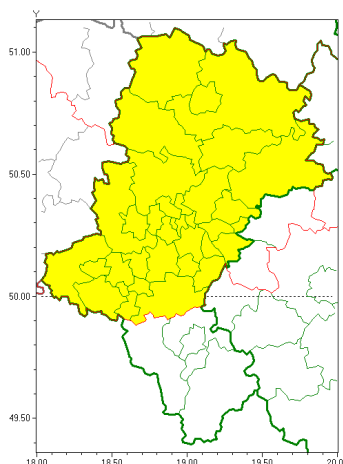

### Zasięg ostrzeżeń w województwie

Intensywne opady deszczu  
2018-06-12 00:58

**WOJEWÓDZTWO ŚLĄSKIE**  
**OSTRZEŻENIA METEOROLOGICZNE ZBIORCZO NR 1**  
**WYKAZ OBSZARÓW ZUSIĘGNIĘTYCH OSTRZEŻENIAMI**  
**o godz. 00:58 dnia 12.06.2018**

Zjawisko/Stopień zagrożenia	Intensywne opady deszczu/1
Obszar	powiaty: białski, bieruńsko-lędziński, Bytom, Chorzów, Częstochowa, częstochowski, Dąbrowa Górnicza, Gliwice, gliwicki, Jastrzębie-Zdrój, Jaworzno, Katowice, kłobucki, lubliniecki, mikołowski, Mysłowice, myszkowski, Piekary Śląskie, pszczyński, raciborski, Ruda Śląska, rybnicki, Rybnik, Siemianowice Śląskie, Sosnowiec, wiatchłowice, tarnogórski, Tychy, wodzisławski, Zabrze, zawierciański, żory
Ważność	od godz. 05:00 dnia 12.06.2018 do godz. 12:00 dnia 12.06.2018
Prawdopodobieństwo	75%
Przebieg	Prognozuje się wystąpienie opadów deszczu okresami o natężeniu umiarkowanym i silnym. Prognozowana wysokość opadów od 20 mm do 35 mm. Możliwe burze.
SMS/RSO	Woj. Śląskie (32 powiatów), IMGW-PIB wydał ostrzeżenie pierwszego stopnia o intensywnych opadach deszczu
Dyrektor synoptyk IMGW-PIB	Iwona Lelko