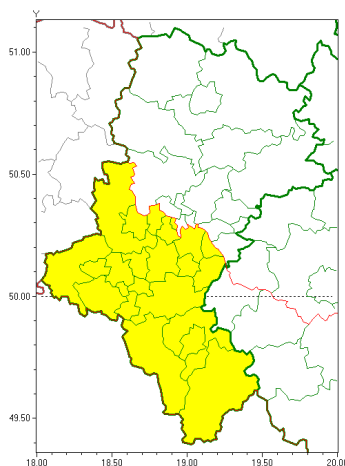

Zasięg ostrzeżeń w województwie

Burze z gradem
2018-06-10 08:42

WOJEWÓDZTWO ŁĄSKIE OSTRZEŻENIA METEOROLOGICZNE ZBIORCZO WYKAZ OBOWIĄZUJĄCYCH OSTRZEŻEŃ o godz. 08:42 dnia 10.06.2018

Zjawisko/Stopień zagrożenia	Burze z gradem/1
Obszar	powiaty: bielski, Bielsko-Biała, bieruńsko-lędziński, cieszyński, Gliwice, gliwicki, Jastrzębie-Zdrój, Katowice, mikołowski, Mysłowice, pszczyński, raciborski, Rudzińska, rybnicki, Rybnik, wiatchłowski, Tychy, wodzisławski, Zabrze, Żory, żywiecki
Ważność	od godz. 12:30 dnia 10.06.2018 do godz. 19:30 dnia 10.06.2018
Prawdopodobieństwo	90%
Przebieg	Prognozuje się wystąpienie burz z opadami deszczu, lokalnie także gradu. Suma opadów miejscami od 20 mm do 30 mm, a porywy wiatru do 70 km/h.
SMS/RSO	Woj. Łąskie (21 powiatów), IMGW-PIB wydał ostrzeżenie pierwszego stopnia o burzach z gradem
Dyrektor synoptyk IMGW-PIB	Iwona Lelko