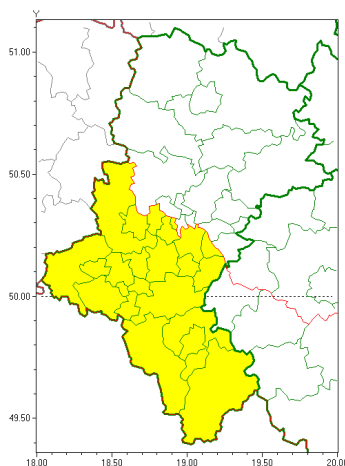

### Zasięg ostrzeżeń w województwie

Burze z gradem  
2018-06-10 08:42

## **WOJEWÓDZTWO ŁĄSKIE OSTRZEŻENIA METEOROLOGICZNE ZBIORCZO WYKAZ OBOWIĄZUJĄCYCH OSTRZEŻEŃ o godz. 08:42 dnia 10.06.2018**

<b>Zjawisko/Stopień zagrożenia</b>	Burze z gradem/1
<b>Obszar</b>	powiaty: bielski, Bielsko-Biała, bieruńsko-lędziński, cieszyński, Gliwice, gliwicki, Jastrzębie-Zdrój, Katowice, mikołowski, Mysłowice, pszczyński, raciborski, Rudzińska, rybnicki, Rybnik, wiatrychowski, Tychy, wodzisławski, Zabrze, Żory, żywiecki
<b>Ważność</b>	od godz. 12:30 dnia 10.06.2018 do godz. 19:30 dnia 10.06.2018
<b>Prawdopodobieństwo</b>	90%
<b>Przebieg</b>	Prognozuje się wystąpienie burz z opadami deszczu, lokalnie także gradu. Suma opadów miejscami od 20 mm do 30 mm, a porywy wiatru do 70 km/h.
<b>SMS/RSO</b>	Woj. Łąskie (21 powiatów), IMGW-PIB wydał ostrzeżenie pierwszego stopnia o burzach z gradem
<b>Dyrektor synoptyk IMGW-PIB</b>	Iwona Lelko