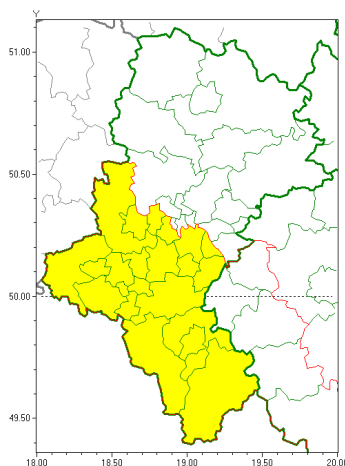

Zasięg ostrzeżeń w województwie

Burze z gradem
2018-06-09 06:41

WOJEWÓDZTWO ŁÓDZKIE OSTRZEŻENIA METEOROLOGICZNE ZBIORCZO WYKAZ OBYWATELSTWA ZUCIENNYCH OSTRZEŻEŃ o godz. 06:41 dnia 09.06.2018

Zjawisko/Stopień zagrożenia	Burze z gradem/1
Obszar	powiaty: bielski, Bielsko-Biała, Bieruńsko-Lędziński, Cieszyński, Gliwice, gliwicki, Jastrzębsko-Zdrój, Katowice, mikołowski, Mysłowice, pszczyński, raciborski, Rudziński, rybnicki, Rybnik, Tychy, wodzisławski, Zabrze, Żory, żywiecki
Ważność	od godz. 12:30 dnia 09.06.2018 do godz. 19:30 dnia 09.06.2018
Prawdopodobieństwo	90%
Przebieg	Prognozuje się wystąpienie burz z opadami deszczu, lokalnie także gradu. Suma opadów miejscami od 20 mm do 30 mm, a porywy wiatru do 65 km/h
SMS/RSO	Woj. Łódzkie (20 powiatów), IMGW-PIB wydał ostrzeżenie pierwszego stopnia o burzach z gradem
Dyrektor synoptyk IMGW-PIB	Iwona Lelko