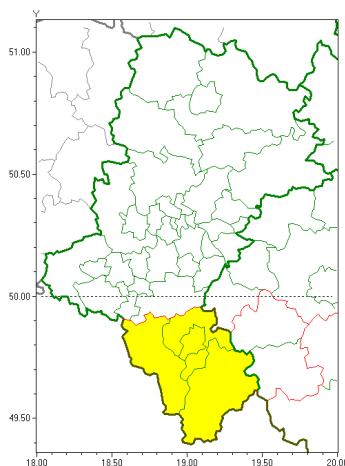

Zasięg ostrzeżeń w województwie

Burze z gradem
2018-06-08 07:06

WOJEWÓDZTWO LUBUSKIE OSTRZEŻENIA METEOROLOGICZNE ZBIORCZO WYKAZ OBSZARÓW Z OSTRZEŻENIAMI o godz. 07:06 dnia 08.06.2018

Zjawisko/Stopień zagrożenia	Burze z gradem/1
Obszar	powiaty: bielski, Bielsko-Biała, cieszyński, żywiecki
Ważność	od godz. 12:30 dnia 08.06.2018 do godz. 18:30 dnia 08.06.2018
Prawdopodobieństwo	80%
Przebieg	Prognozuje się wystąpienie burz z opadami deszczu, lokalnie także gradu. Suma opadów miejscami od 20 mm do 30 mm, a porywy wiatru do 65 km/h.
SMS/RSO	Woj. Lubuskie (4 powiaty), IMGW-PIB wydał ostrzeżenie pierwszego stopnia o burzach z gradem
Dyrektor synoptyk IMGW-PIB	Iwona Lelko