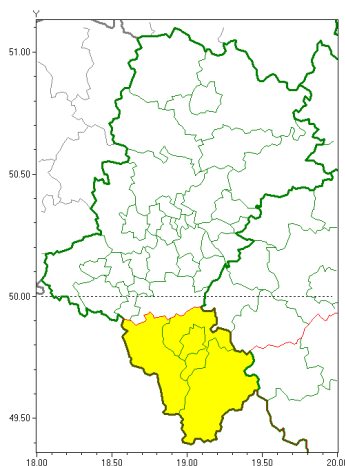

Zasięg ostrzeżeń w województwie

Burze z gradem
2018-06-05 11:16

WOJEWÓDZTWO ŁÓDZKIE
OSTRZEŻENIA METEOROLOGICZNE ZBIORCZO
WYKAZ OBSZARÓW ZJAWIENIA SIĘ TYCH OSTRZEŻEŃ
o godz. 11:16 dnia 05.06.2018

Zjawisko/Stopień zagrożenia	Burze z gradem/1
Obszar	powiaty: bielski, Bielsko-Biała, cieszyński, żywiecki
Ważność	od godz. 13:00 dnia 05.06.2018 do godz. 19:00 dnia 05.06.2018
Prawdopodobieństwo	80%
Przebieg	Prognozuje się wystąpienie burz z opadami deszczu miejscami od 15 mm do 25 mm oraz porywami wiatru do 60 km/h. Miejscami możliwy grad.
SMS/RSO	Woj. łódzkie (4 powiaty), IMGW-PIB wydał ostrzeżenie pierwszego stopnia o burzach z gradem
Dyrektor synoptyk IMGW-PIB	Grzegorz Mikutel