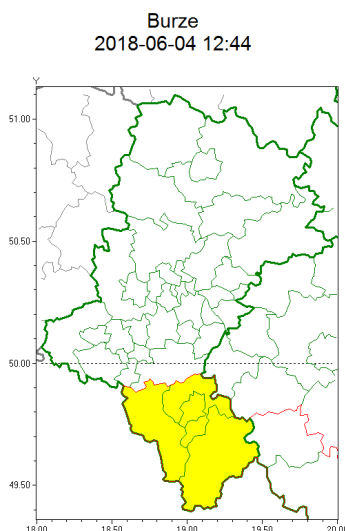

Zasięg ostrzeżeń w województwie

WOJEWÓDZTWO ŁÓDZKIE
OSTRZEŻENIA METEOROLOGICZNE ZBIORCZO
WYKAZ OBSZARÓW Z JAKICH OSTRZEŻENIA
o godz. 12:44 dnia 04.06.2018

Zjawisko/Stopień zagrożenia	Burze/1
Obszar	powiaty: bielski, Bielsko-Biała, cieszyński, żywiecki
Ważność	od godz. 13:00 dnia 04.06.2018 do godz. 18:00 dnia 04.06.2018
Prawdopodobieństwo	80%
Przebieg	Prognozuje się wystąpienie burz z opadami deszczu miejscami od 15 mm do 25 mm oraz porywami wiatru do 60 km/h.
SMS/RSO	Woj. Łódzkie (4 powiaty), IMGW-PIB wydał ostrzeżenie pierwszego stopnia o burzach
Dyrektor synoptyk IMGW-PIB	Szymon Poręba